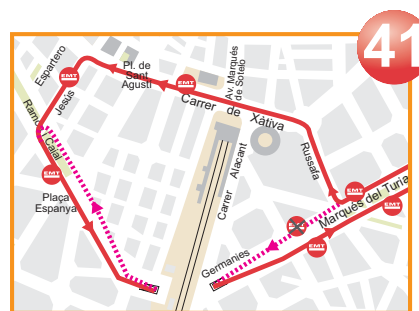

DESVIACIONS PER OBRES TRAM SUD TRAMVIA T2

ZONA: ALACANT - GRAN VIA GERMANIES

... que ve dia ... de juliol, quan es produïska el tancament al trànsit del carrer Alacant per l'inici de les obres de construcció del tram sud del tramvia T2, es desviaran les següents línies.

1. 2 3 6 7 8 14 15 19 22 31 35 40 41 80 N7

X Parada Suprimida
---- Itinerari Suprimit
22 Parada Línia
— Itinerari Línia

Valencia, juliol de 2007