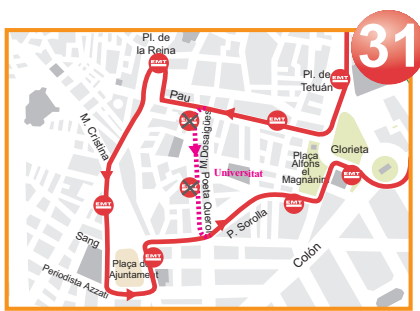

# DESVIACIONS PER OBRES TRAM SUD TRAMVIA T2

## ZONA: ALACANT - GRAN VIA GERMANIES

... que ve dia ... de juliol, quan es produïska el tancament al trànsit del carrer Alacant per l'inici de les obres de construcció del tram sud del tramvia T2, es desviaran les següents línies.

- 2 3 6 7 8 14 15 19 22 31 35 40 41 80 N7

X Parada Suprimida  
 ---- Itinerari Suprimit  
 22 Parada Línia  
 — Itinerari Línia

Valencia, juliol de 2007