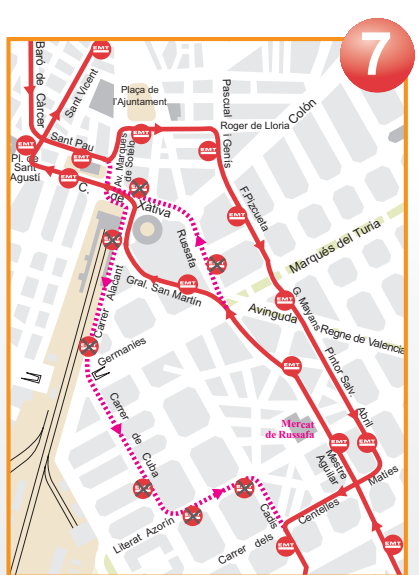

# DESVIACIONS PER OBRES TRAM SUD TRAMVIA T2

## ZONA: ALACANT - GRAN VIA GERMANIES

... que ve dia ... de juliol, quan es produïska el tancament al trànsit del carrer Alacant per l'inici de les obres de construcció del tram sud del tramvia T2, es desviaran les següents línies.

- 2 3 6 7 8 14 15 19 22 31 35 40 41 80 N7

X Parada Suprimida  
 ---- Itinerari Suprimit  
 22 Parada Línia  
 — Itinerari Línia

Valencia, juliol de 2007