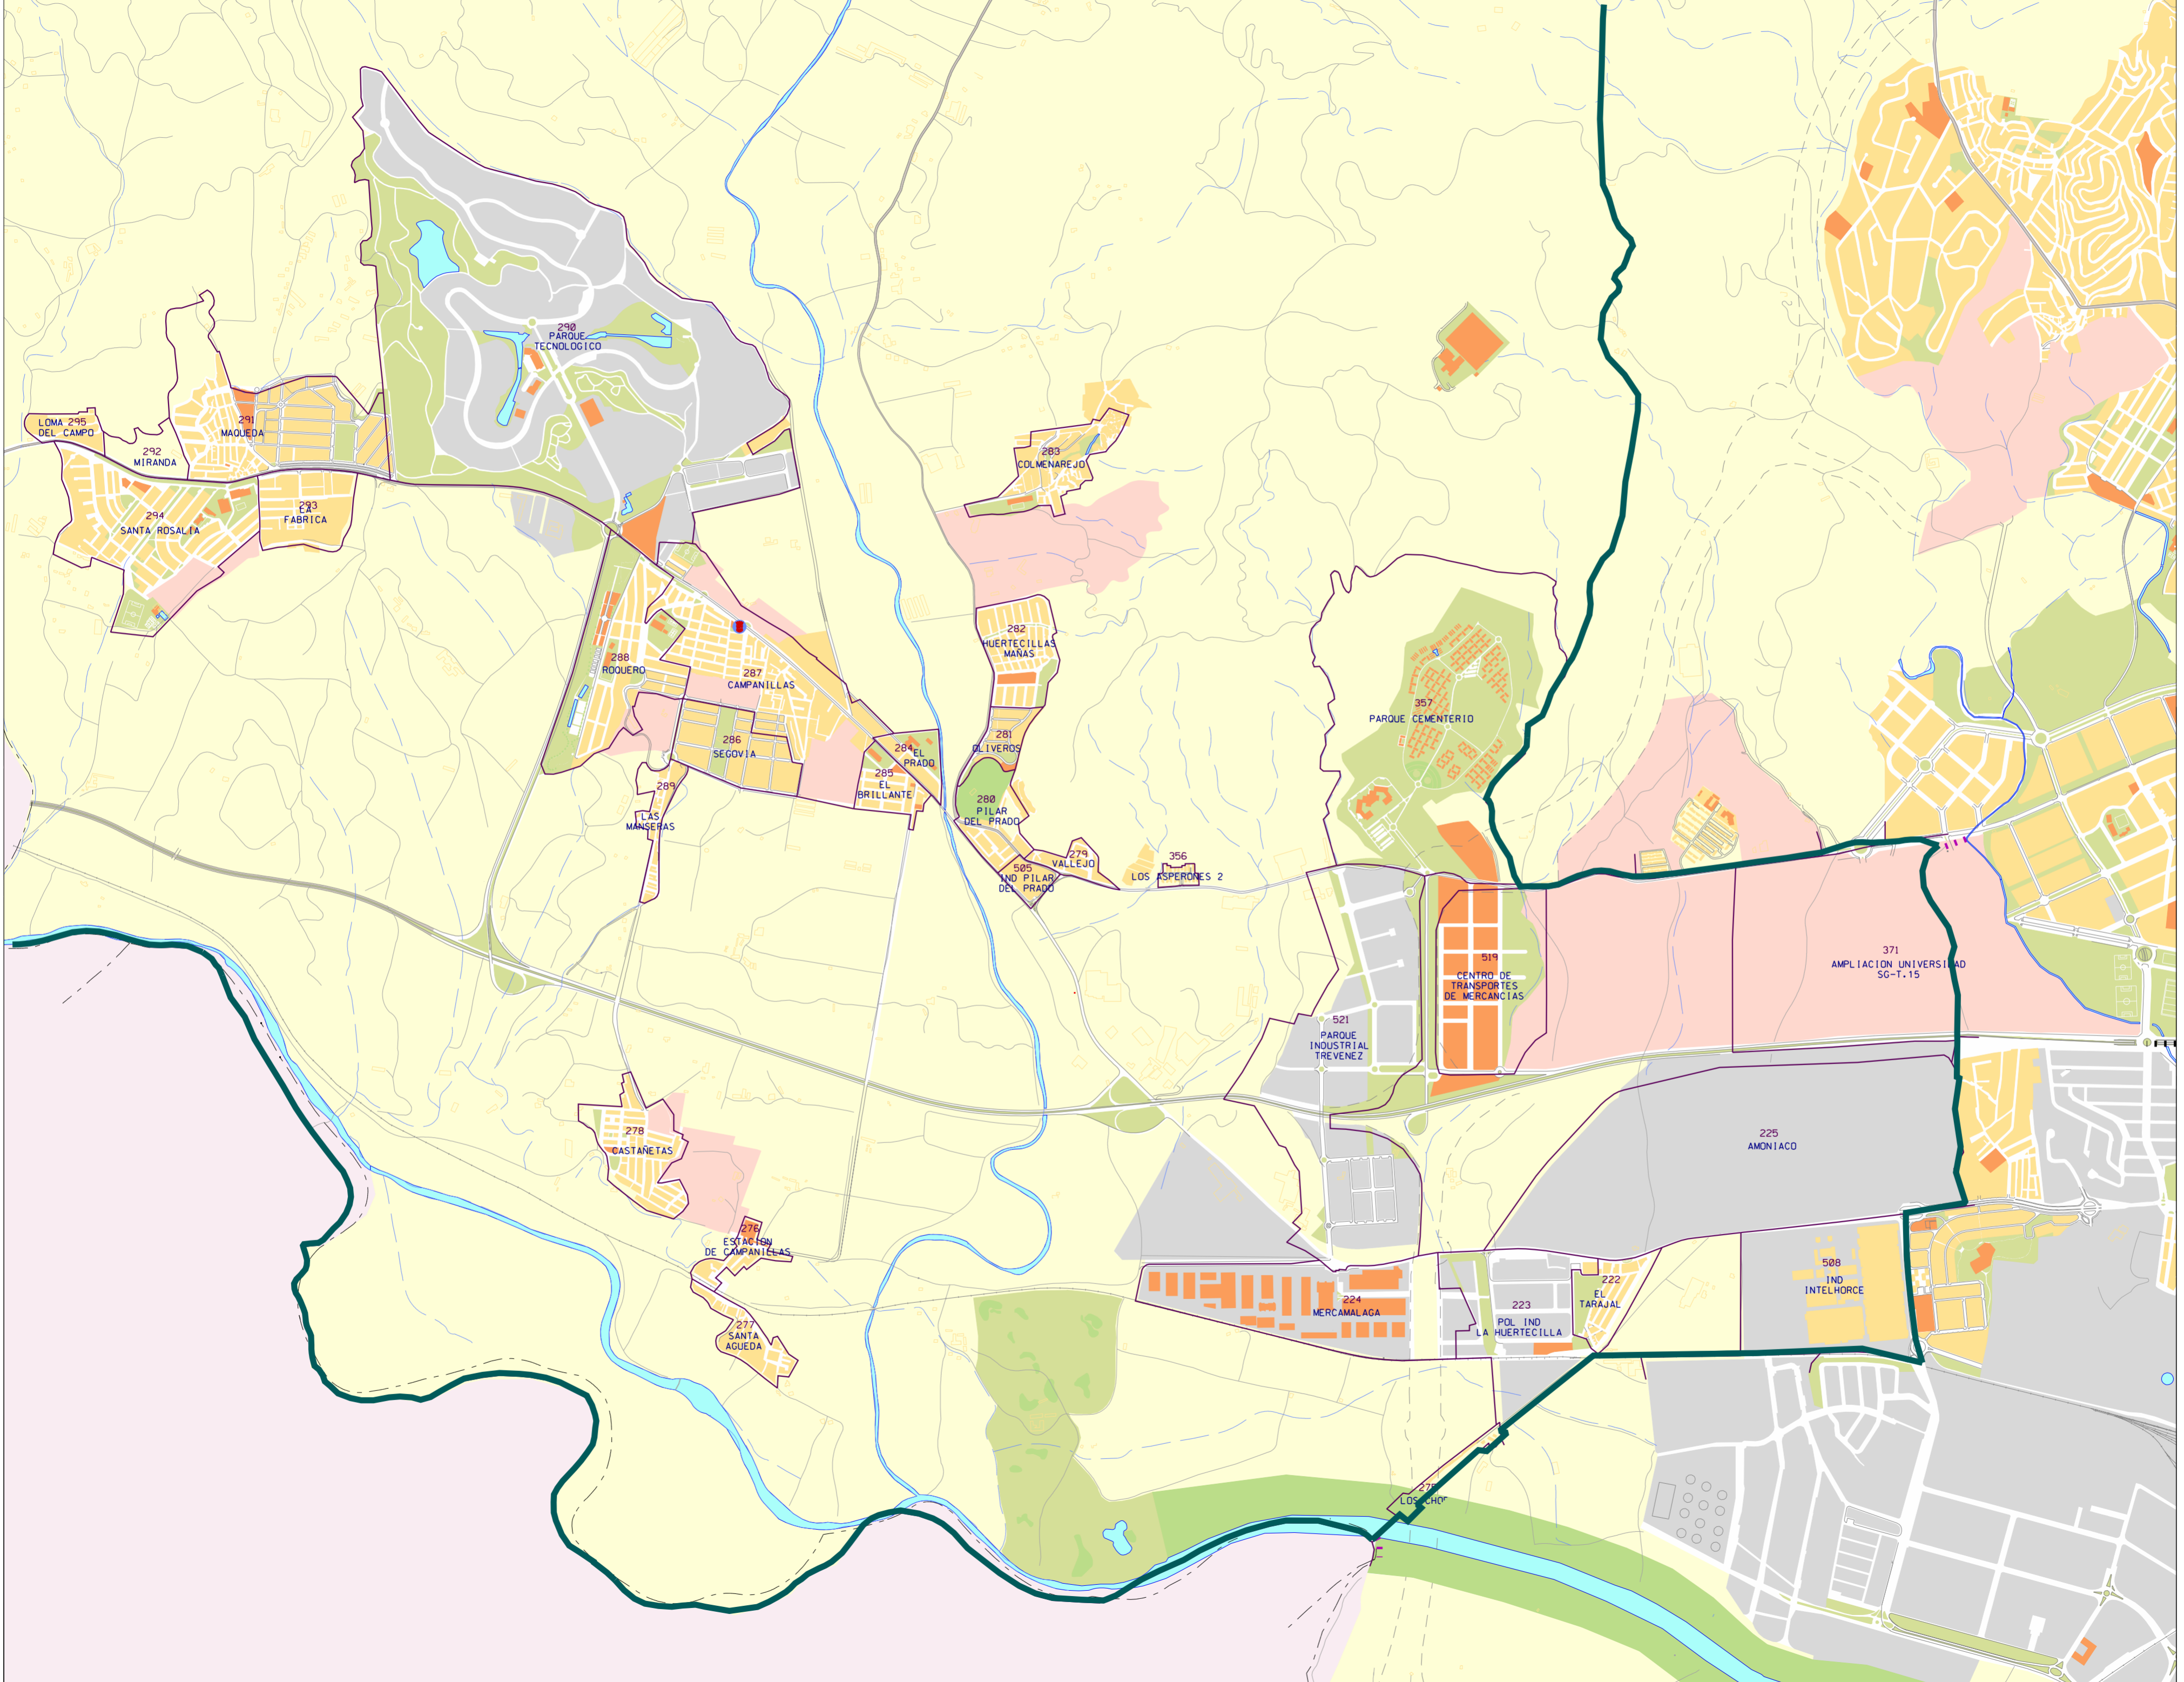

EXCELENTÍSIMO
AYUNTAMIENTO
DE
MÁLAGA

CENTRO MUNICIPAL
DE
INFORMÁTICA

**DISTRITOS
MUNICIPALES**

Escala :

JUNIO DE 2006

**JUNTA
MUNICIPAL
DE
DISTRITO Nº 9
CAMPANILLAS
DELIMITACIÓN
BARRIOS**

LOMA 295 DEL CAMPO
292 MIRANDA
291 MAQUEDA
294 SANTA ROSALIA
293 FABRICA

290 PARQUE TECNOLÓGICO

288 ROQUERO
287 CAMPANILLAS
286 SEGOVIA
289 LAS MANSEÑAS
284 EL PRADO
285 EL BRILLANTE

283 COLMENAREJO
282 HUERTECILLAS MANAS
281 OLIVEROS
280 PILAR DEL PRADO
279 VALLEJO
505 IND PILAR DEL PRADO
356 LOS ASPERONES 2

357 PARQUE CEMENTERIO
519 CENTRO DE TRANSPORTES DE MERCANCIAS
521 PARQUE INDUSTRIAL TREVENEZ
371 AMPLIACION UNIVERSIDAD SG-T.15

278 CASTAÑETAS
276 ESTACION DE CAMPANILLAS
277 SANTA AGUEDA

224 MERCAMALAGA
223 POL IND HUERTECILLA
222 EL TARAJAL

225 AMONJACO
508 IND INTELHORCE

275 LOS CHOF