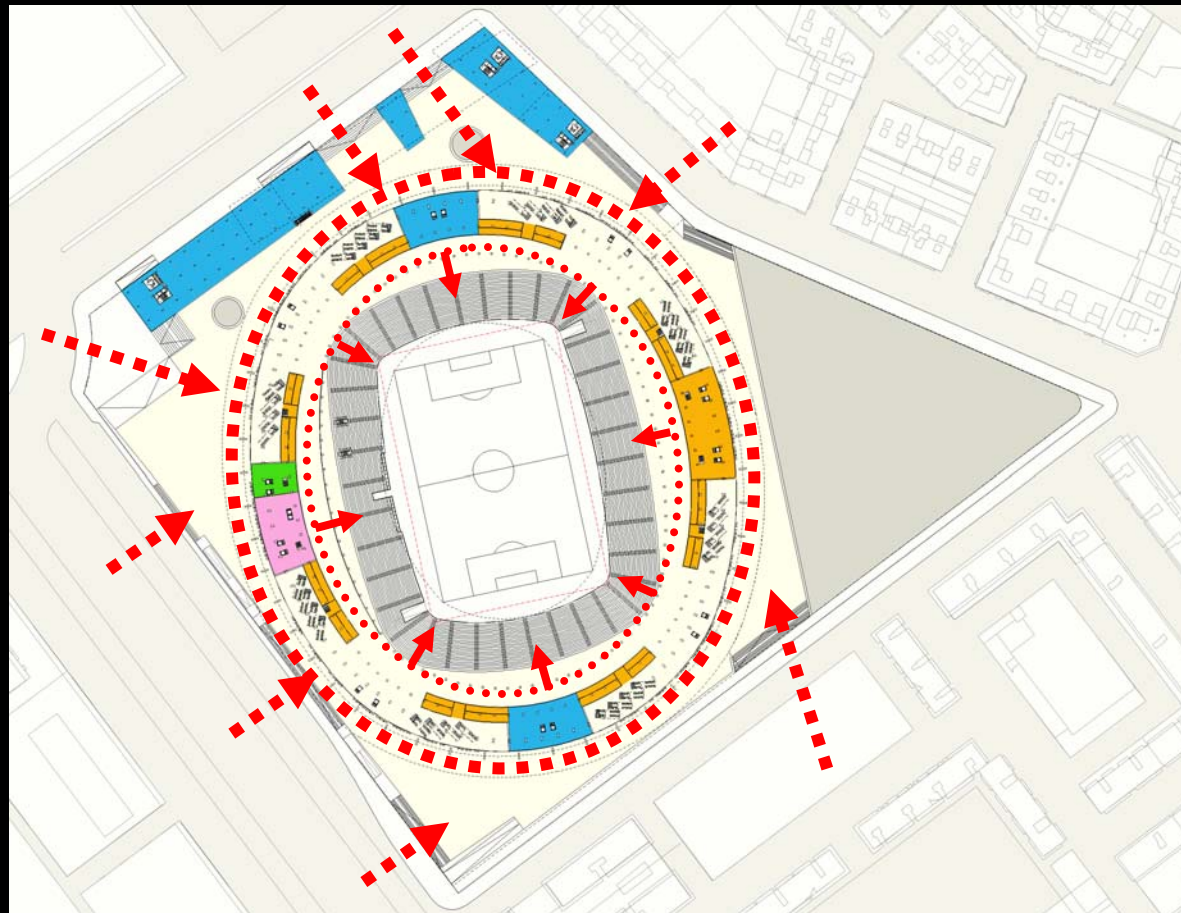

Excellent Location from:

- **Centro de la Ciudad**
Centre of the City
- **Autovías de Circunvalación**
Ring Motorway
- **Aeropuerto**
Airport
- **Estación de Tren**
Train Station
- **Hoteles**

Red de Transporte Publico

Public Transport

- **Metro**
Underground Train
- **Autobuses**
Buses

NUEVO ESTADIO DEL VALENCIA CF.

ArupSport

VALENCIA CF

PUBLICO GENERAL

General Public

- **Circulación Peatonal desde la Calle**
Pedestrian circulation from the street
- **Accesos en todo el perímetro del edificio**
Accesses along the whole perimeter of the building
- **Bulevar Interior con Vistas al Campo**
Interior Concourse with views of Pitch
- **Circulación Libre para dar la vuelta interior al Campo**
Free circulation around pitch