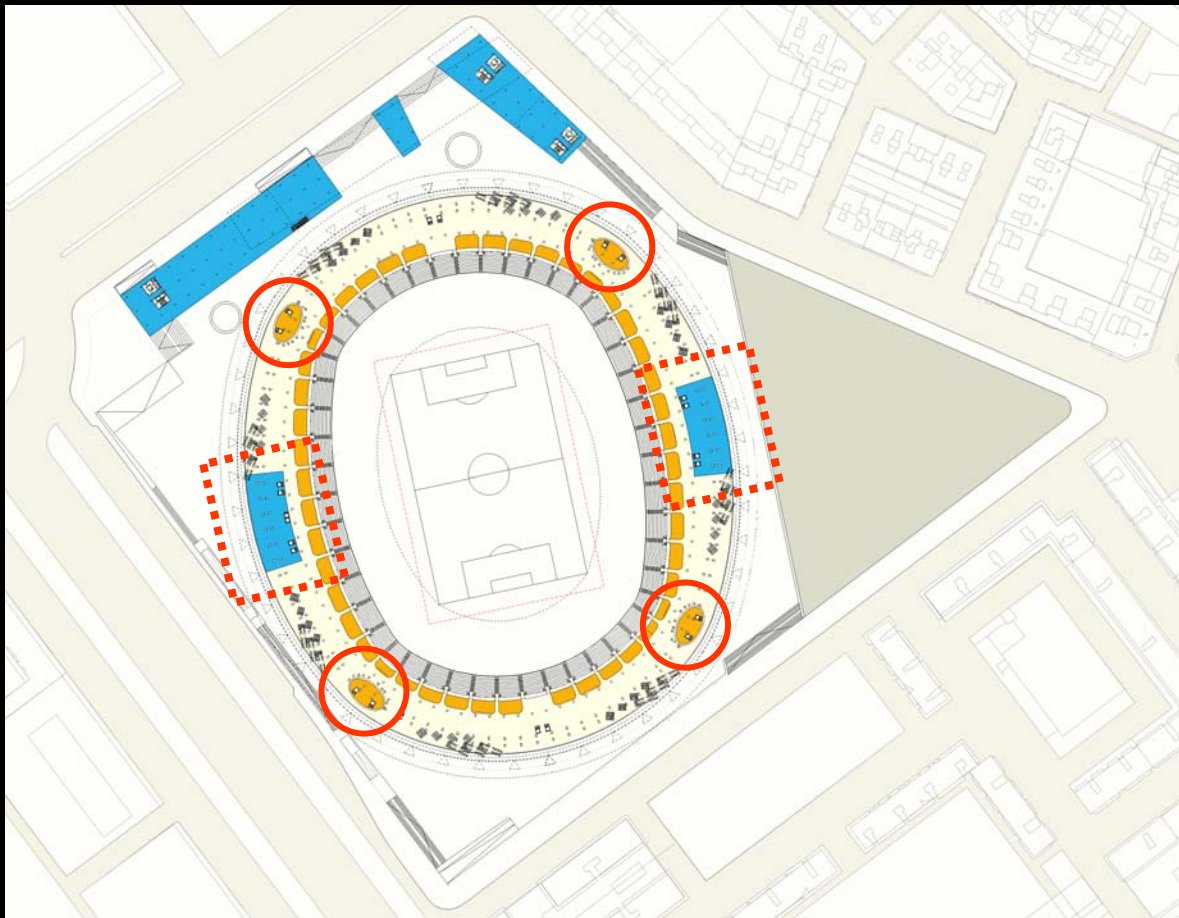

1 large 3.000 m2 restaurant with views to Pitch and for daily use

2 Pub/cafeterías informales en áreas comunes de Bulevar de circulación

2 Pubs or cafeterias with common areas to circulation boulevard.

Restaurants conectado con las dependencias de la Experiencia del Valencia

Restaurants connected to valencia Experience.

VALENCIA CF

ZONA VIP

VIP ZONE

Restauración Planta Club

Catering on Club level

2 Restaurantes de concepto boulevard para acogida de público VIP en el descanso

2 restaurants in boulevard for VIP in breaks

4 coffee corners en ángulos del edificio con elaboración de comidas

4 coffee corners in angles of boulevard with food

VALENCIA CF

ZONA DEPORTIVA

SPORT ZONE

- **Circulación y accesos directos desde el interior del edificio**