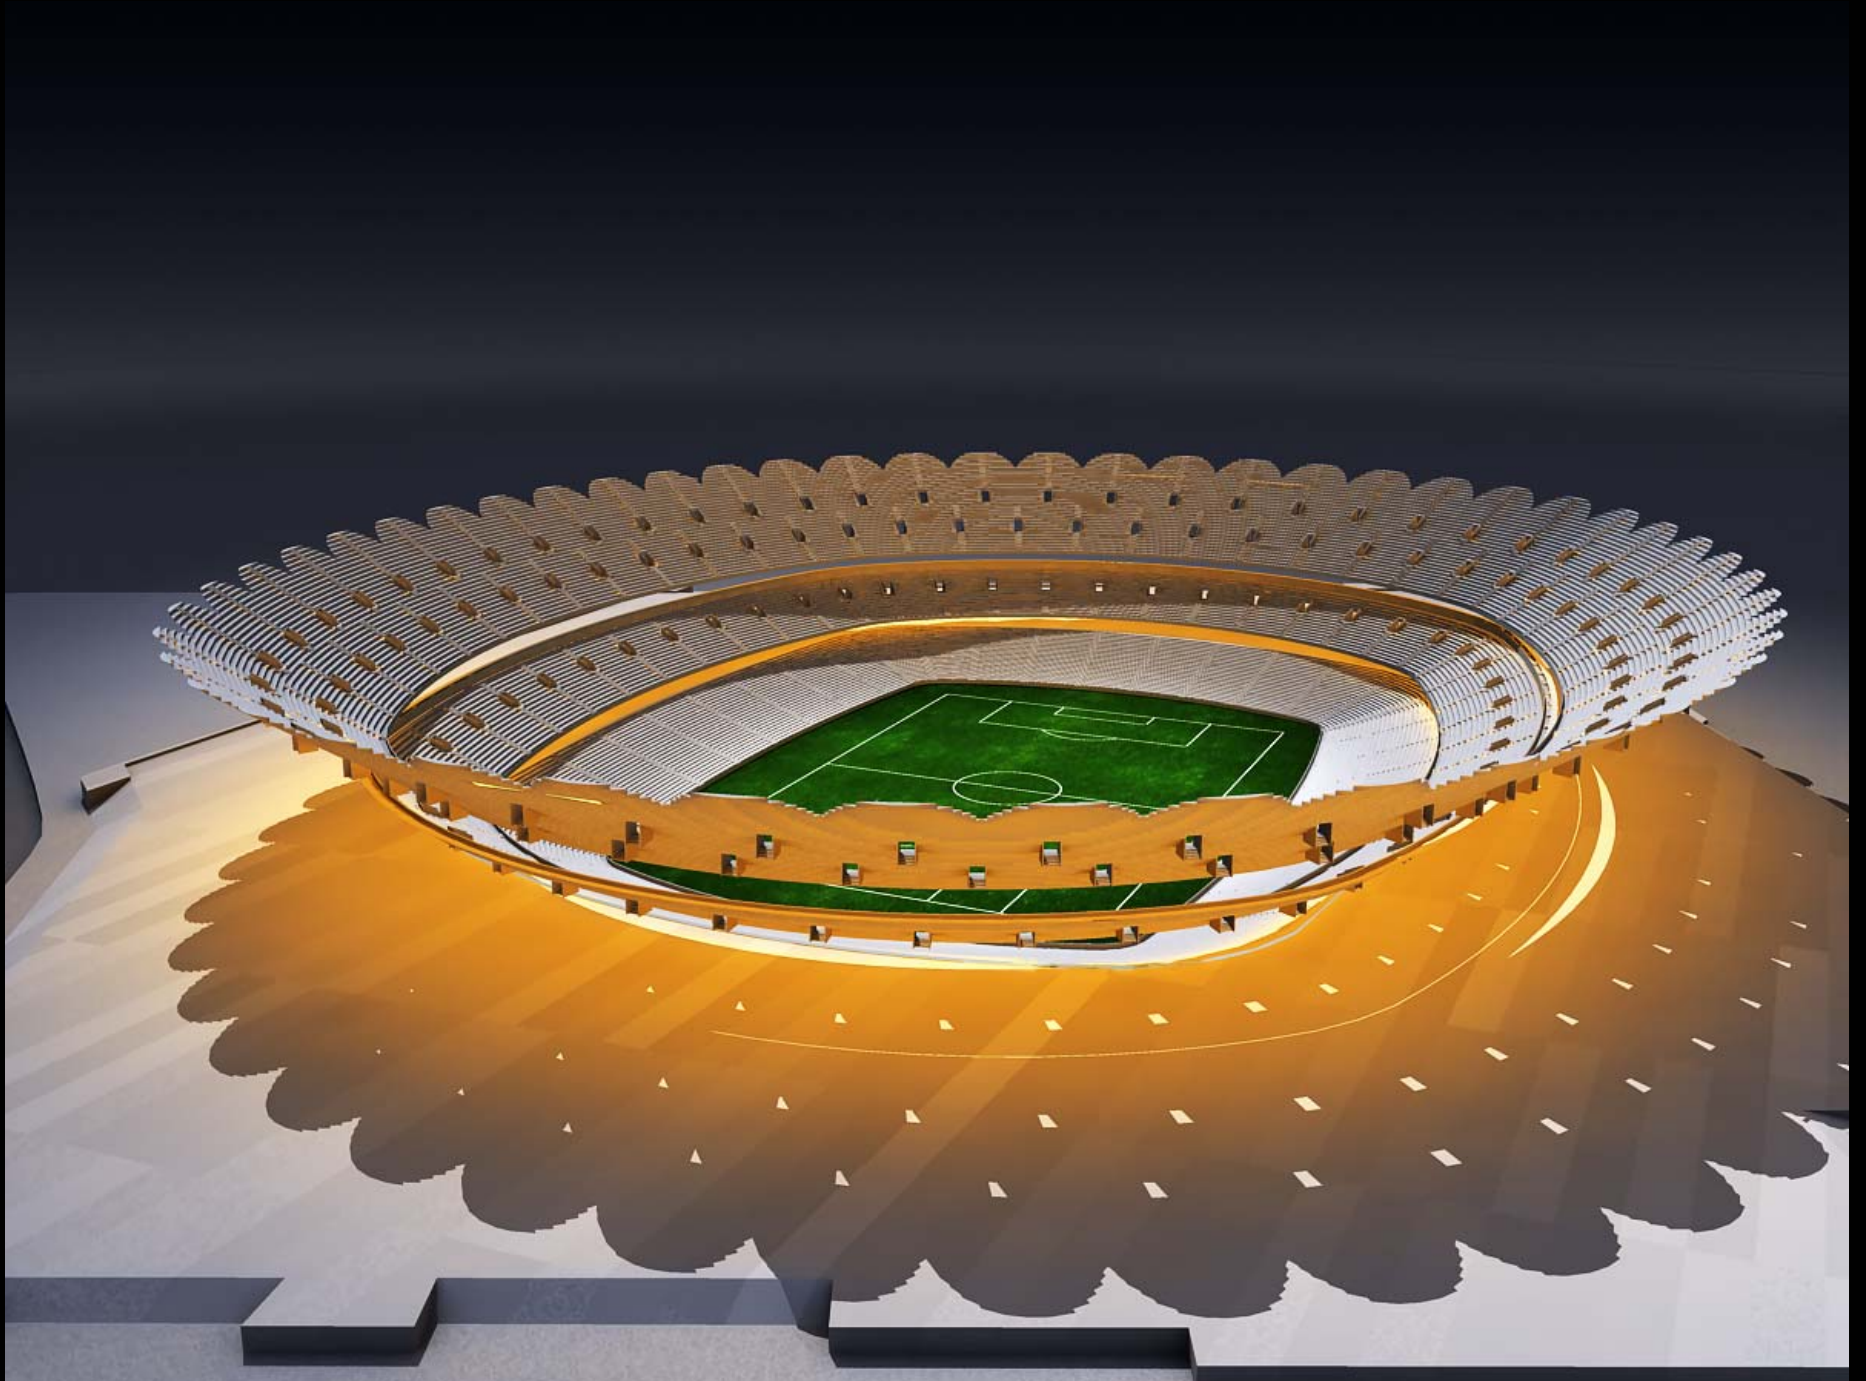

VALENCIA CF

BOWL

NUEVO ESTADIO DEL VALENCIA CF.

ArupSport