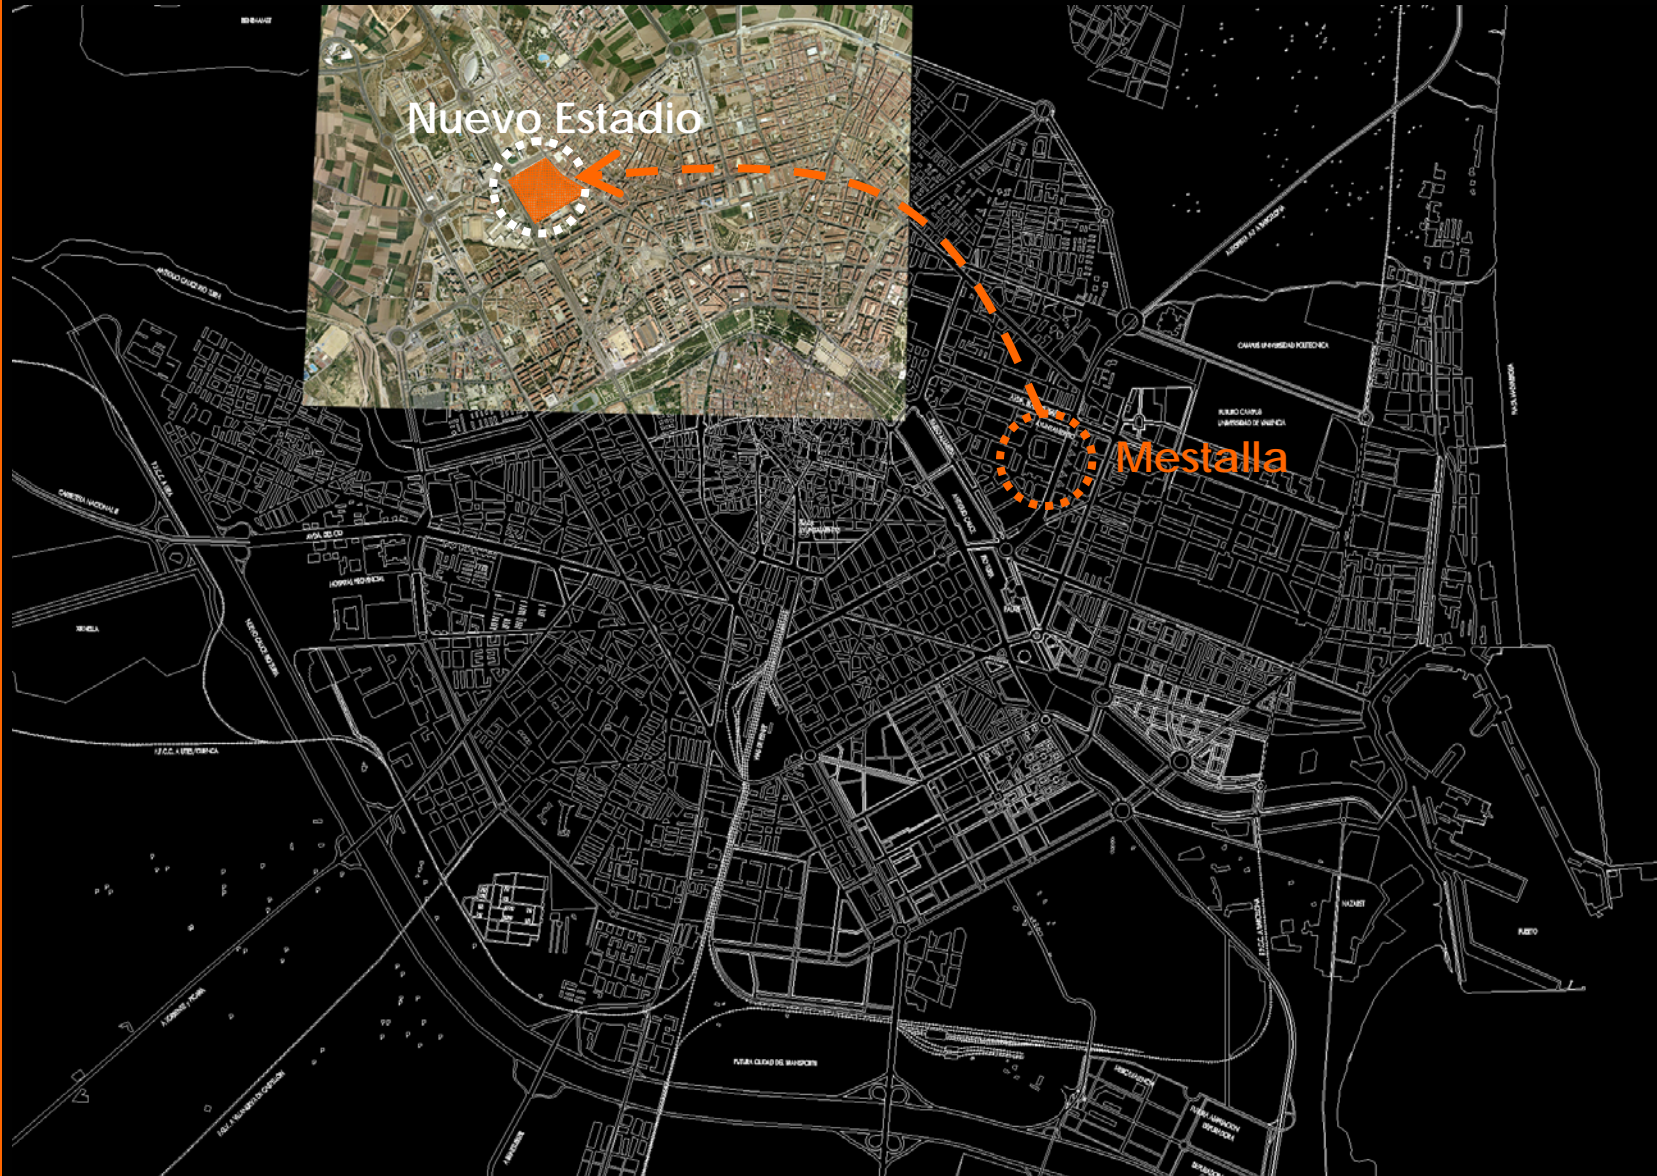

“Create the Best Football Stadium in the World in the 21st Century”

NUEVO ESTADIO DEL VALENCIA CF.

ArupSport

VALENCIA CF

LOCALIZACIÓN

El Estadio se traslada desde su ubicación actual en la **Avenida de Aragón** a su nueva localización en la **Avenida de las Cortes Valencianas**

The stadium is moved from its actual location in the Avenida de Aragón to the new location in Avenida de Cortes Valencianas

NUEVO ESTADIO DEL VALENCIA CF.

ArupSport

VALENCIA CF

SITUACION

Location:

Excelente Ubicación desde:

Excellent Location from:

- **Centro de la Ciudad**
Centre of the City
- **Autovías de Circunvalación**
Ring Motorway
- **Aeropuerto**
Airport
- **Estación de Tren**
Train Station
- **Hoteles**

Red de Transporte Publico