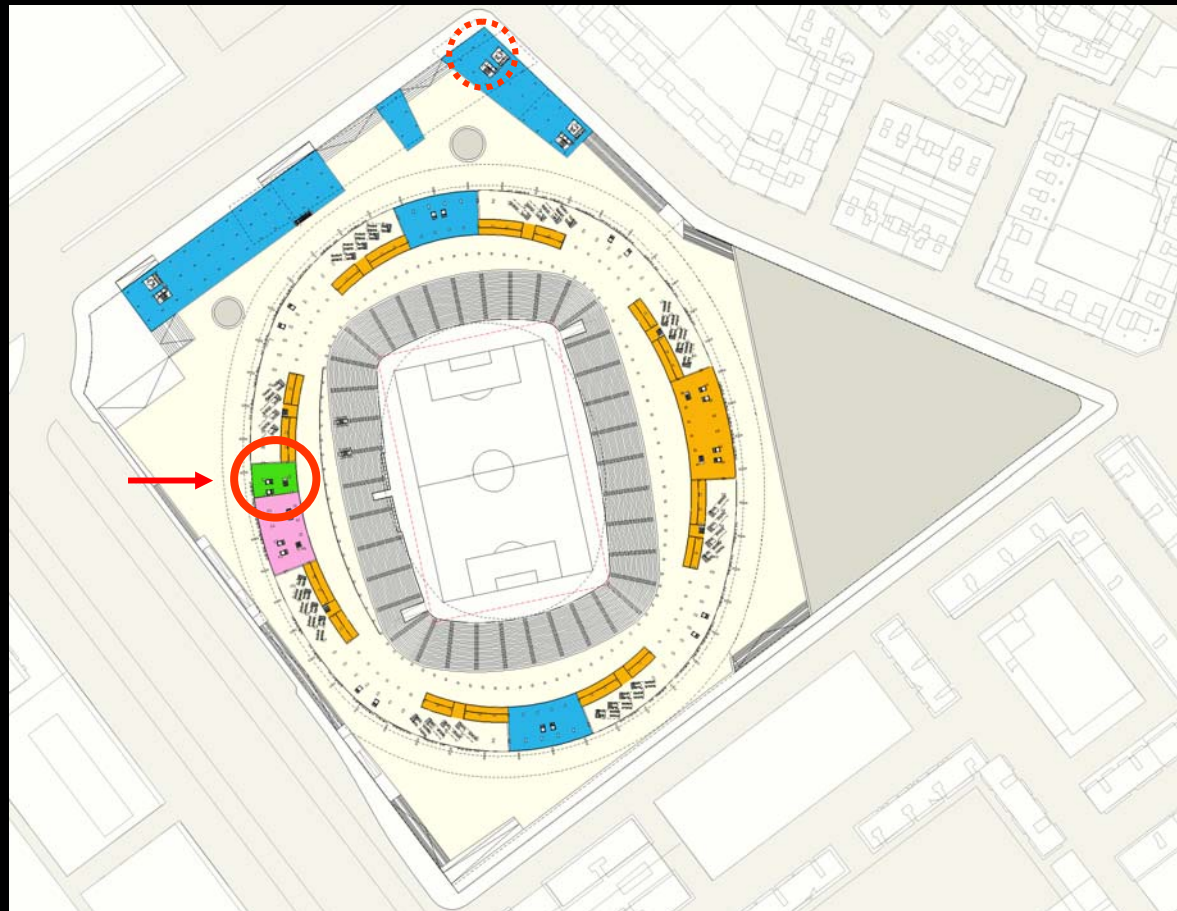

VALENCIA CF

ZONA PRENSA

MEDIA ZONE

- **Sistema de circulación independiente**
  Independant circulation
- **Acreditación en Oficinas del club**
  Acreditation in Club Offices
- **Sala de control de acceso y espera en planta baja conectada con zonas de trabajo**
  Access control and waiting room connected to work spaces