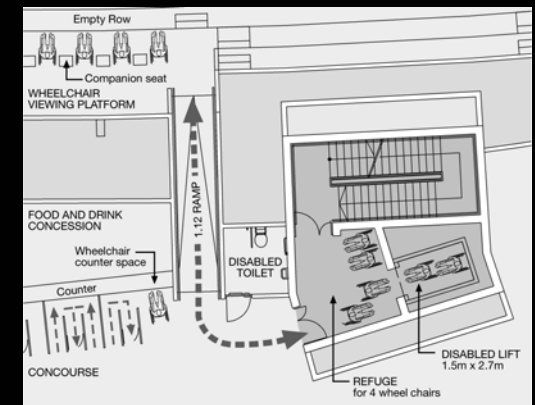

- Espacios de espera de seguridad en evacuaciones de emergencia
Safe waiting areas in emergency exits

NUEVO ESTADIO DEL VALENCIA CF.

ArupSport

R F A

VALENCIA CF

PALCO DE HONOR

HONOUR TRIBUNE

- **Capacidad de 150 butacas**
Capacity for 150 seats
- **Visión privilegiada del espectáculo**
privileged view of the Pitch
- **350 m² de sala para la presidencia y autoridades**
350m² of presidents and authorities box back of house
- **Ascensores directos desde parking**
Direct access by Lift from the parking
- **Recorrido de seguridad para autoridades**
Safe route for Authorities