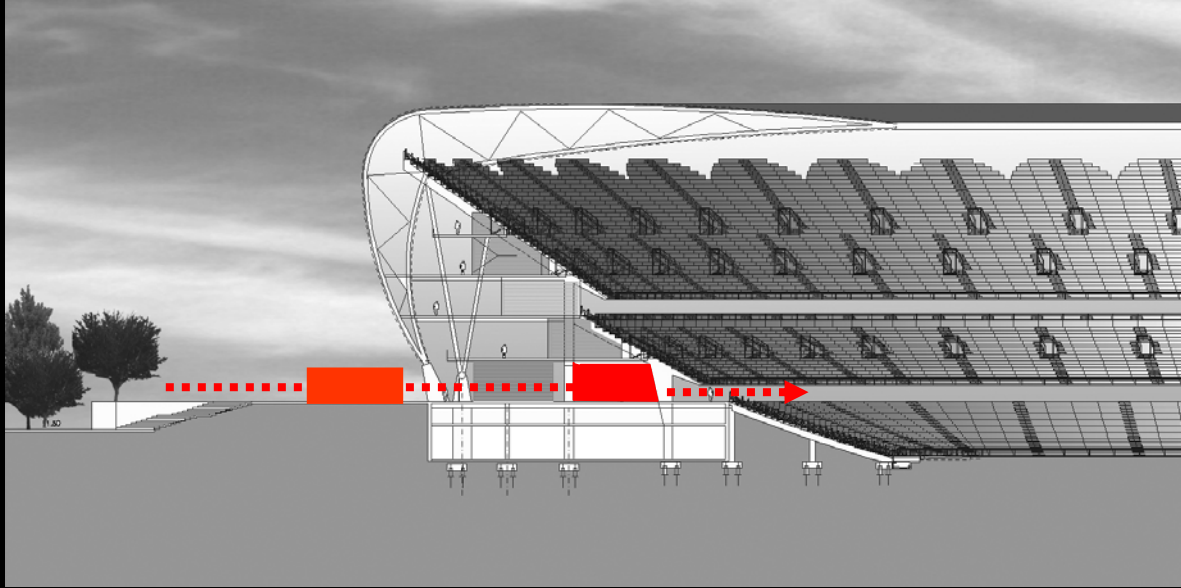

Public Transport

- **Metro**
Underground Train
- **Autobuses**
Buses

NUEVO ESTADIO DEL VALENCIA CF.

ArupSport

VALENCIA CF

PUBLICO GENERAL

General Public

- **Circulación Peatonal desde la Calle**
Pedestrian circulation from the street
- **Accesos en todo el perímetro del edificio**
Accesses along the whole perimeter of the building
- **Bulevar Interior con Vistas al Campo**
Interior Concourse with views of Pitch
- **Circulación Libre para dar la vuelta interior al Campo**
Free circulation around pitch

VALENCIA CF

PUBLICO GENERAL

General Public

Circulación Vertical

Vertical Circulation

- • **24 Escaleras Principales a la Grada Alta.**
24 Stairs to upper Tiers
- • **Un total de 22 Ascensores y Montacargas**
22 Lifts and Goods lifts
- • **10 núcleos verticales de circulación segura y sistemas contra incendios**
10 vertical circulation shafts with fire protection systems