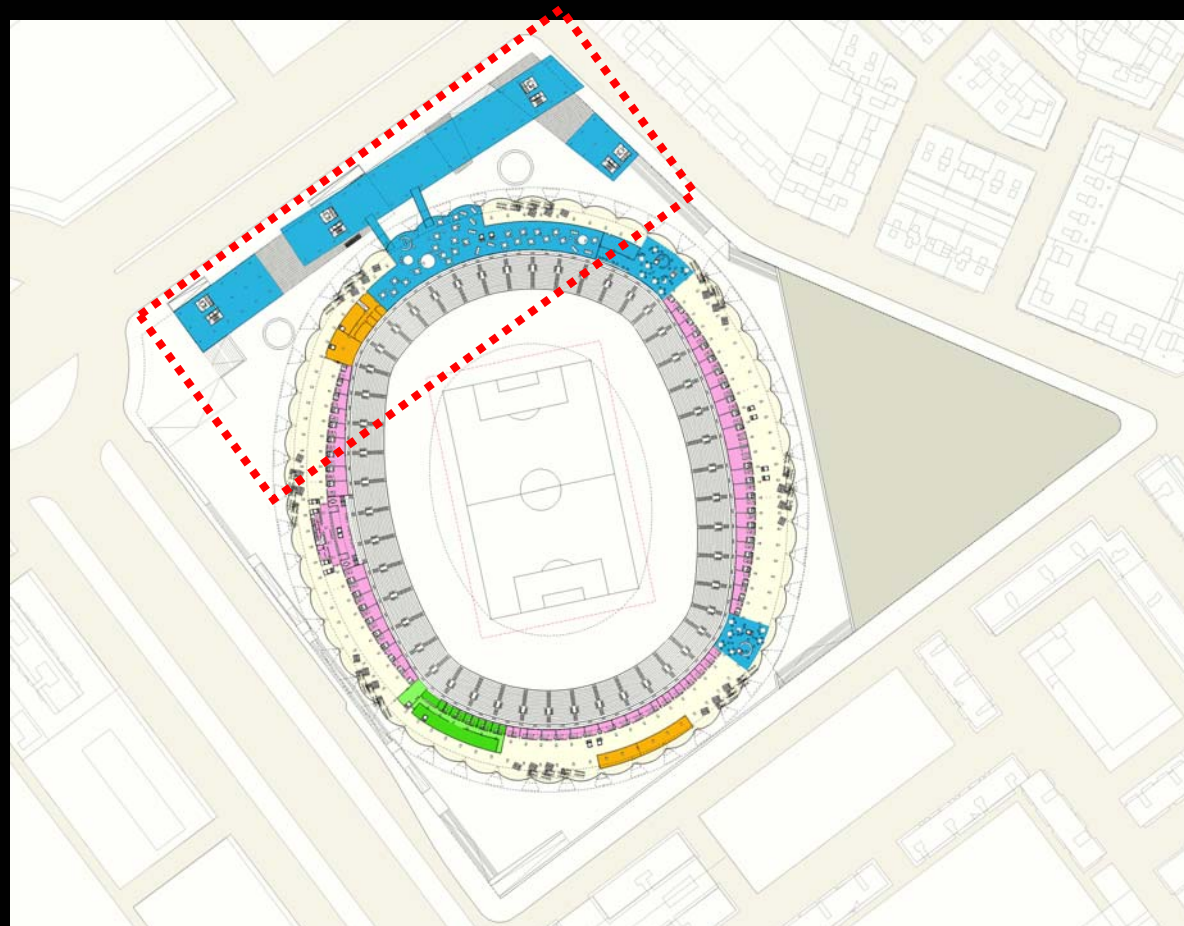

VALENCIA CF

EXPERIENCIA VALENCIANA

The Valencia Experience

- **Un Conjunto de Actividades que forman en su conjunto una experiencia única tematizada sobre el Valencia CF.**

A series of uses which as a whole form a unique experience based on the Valencia CF

Ocio y deporte – *Sport and leisure*

Presentación de Empresas

Company presentations

Encuentro de Peñas – *Fan Clubs*

Restauración temática – *Themed Restaurants*

Museo del Valencia – *Valencia CF Museum*

Visita guiada al Estadio – *Guided Tour*

Tiendas tematizadas – *Themed shops*

Eventos familiares – *Family Events*

Un verdadera Casa para los Seguidores

NUEVO ESTADIO DEL VALENCIA CF.

ArupSport