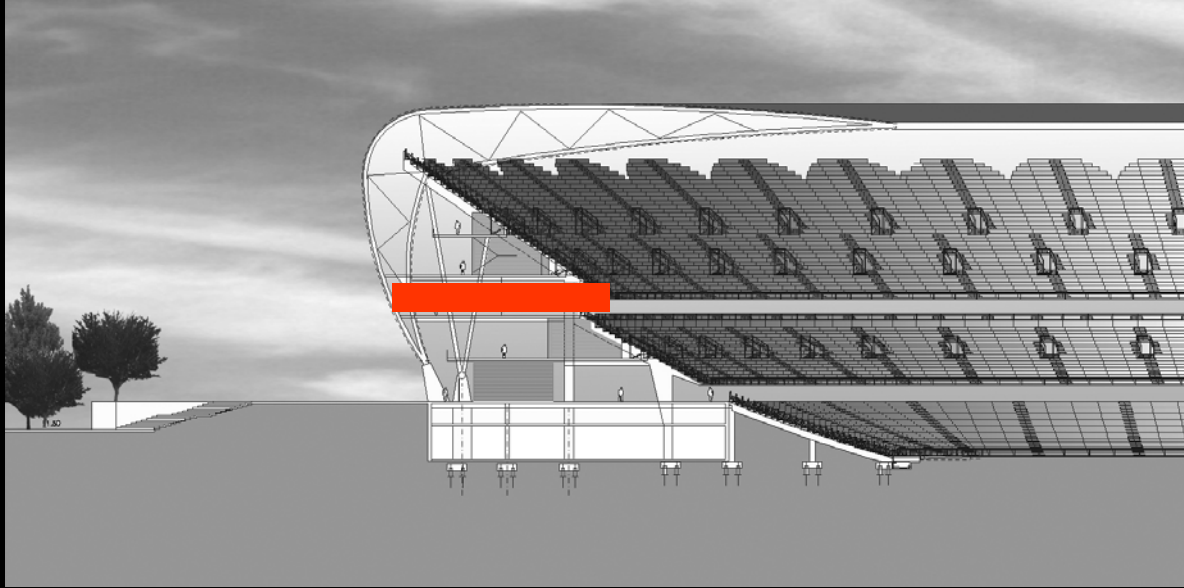

VALENCIA CF

EXPERIENCIA VALENCIANA

The Valencia Experience

- **Un Conjunto de Actividades que forman en su conjunto una experiencia única tematizada sobre el Valencia CF.**

A series of uses which as a whole form a unique experience based on the Valencia CF

Ocio y deporte – *Sport and leisure*

Presentación de Empresas

Company presentations

Encuentro de Peñas – *Fan Clubs*

Restauración temática – *Themed Restaurants*

Museo del Valencia – *Valencia CF Museum*

Visita guiada al Estadio – *Guided Tour*

Tiendas tematizadas – *Themed shops*

Eventos familiares – *Family Events*

Un verdadera Casa para los Seguidores

NUEVO ESTADIO DEL VALENCIA CF.

ArupSport