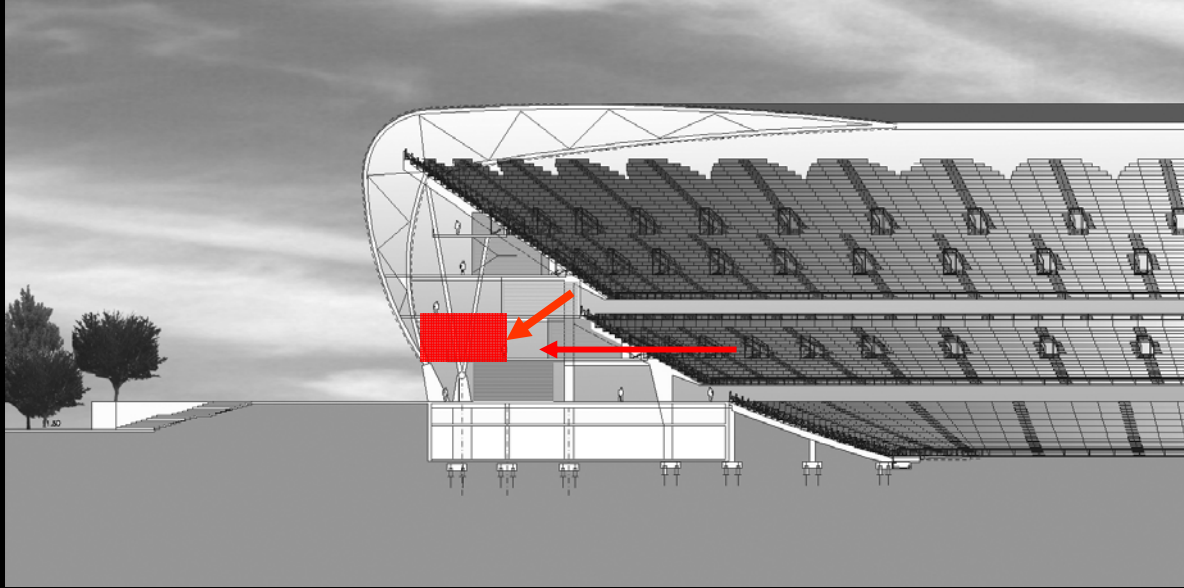

VALENCIA CF