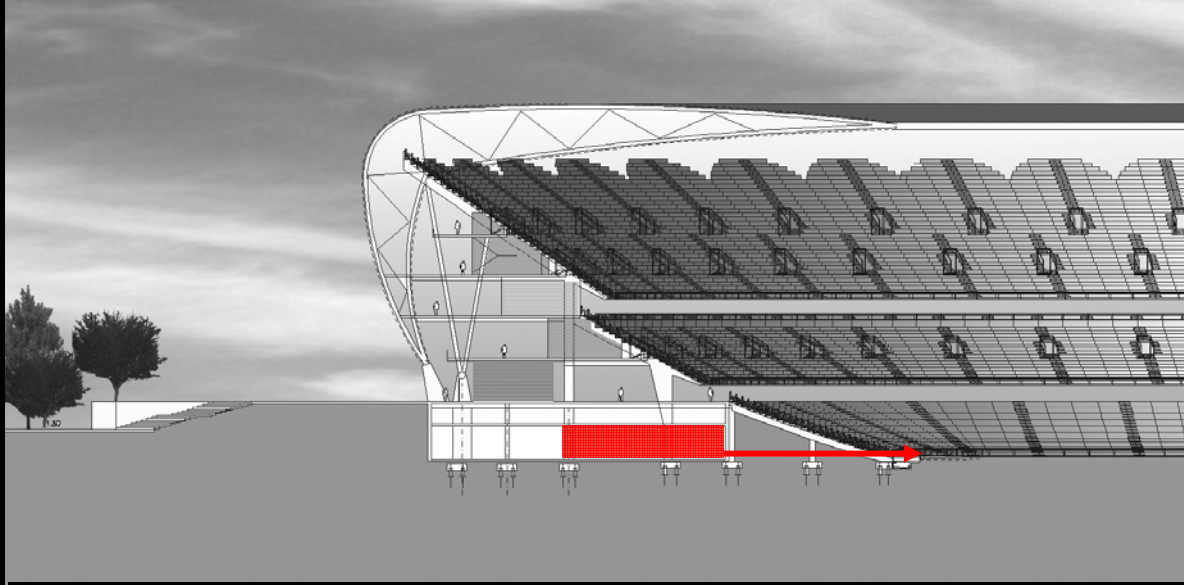

4 plazas de autobús

4 Bus spaces

reserva para LFP, UEFA y FIFA

reserve for LFP, UEFA, and FIFA

VALENCIA CF

ZONA DEPORTIVA

SPORT ZONE

- Sistema de circulación en doble túnel. *Double Tunnel circulation*
- Instalaciones simétricas para ambos equipos
Symetrical Instalations for each team
- Todos las estancias requeridas por la FIFA / UEFA. *Complies with UEFA and FIFA norms*