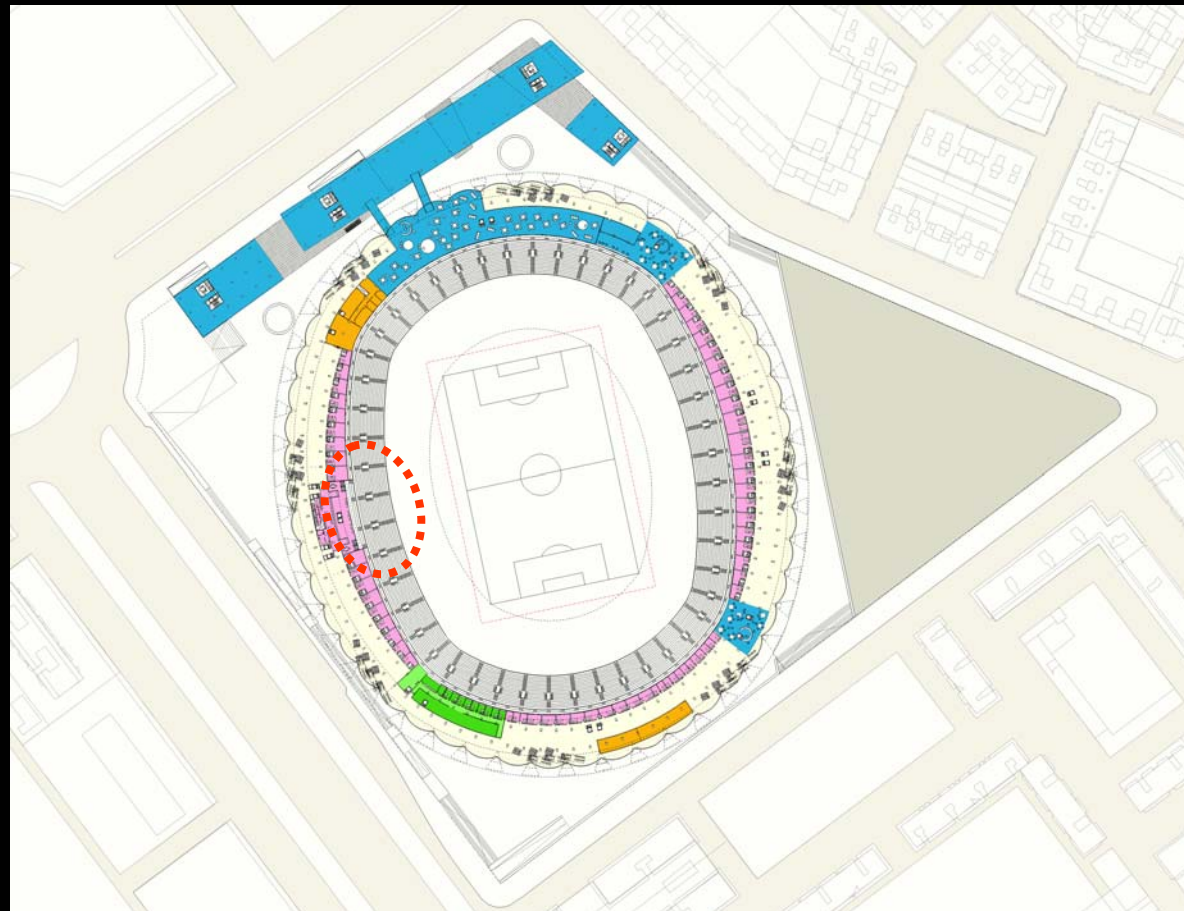

VALENCIA CF

ZONA VIP

VIP ZONE

• 72 palcos VIP individuales

72 individual VIP boxes

18 Palcos platino

22 Palcos oro

24 palcos plata

• Tribuna Bronce

VIP Bronze tribune

1500 espectadores

1.500 spectators