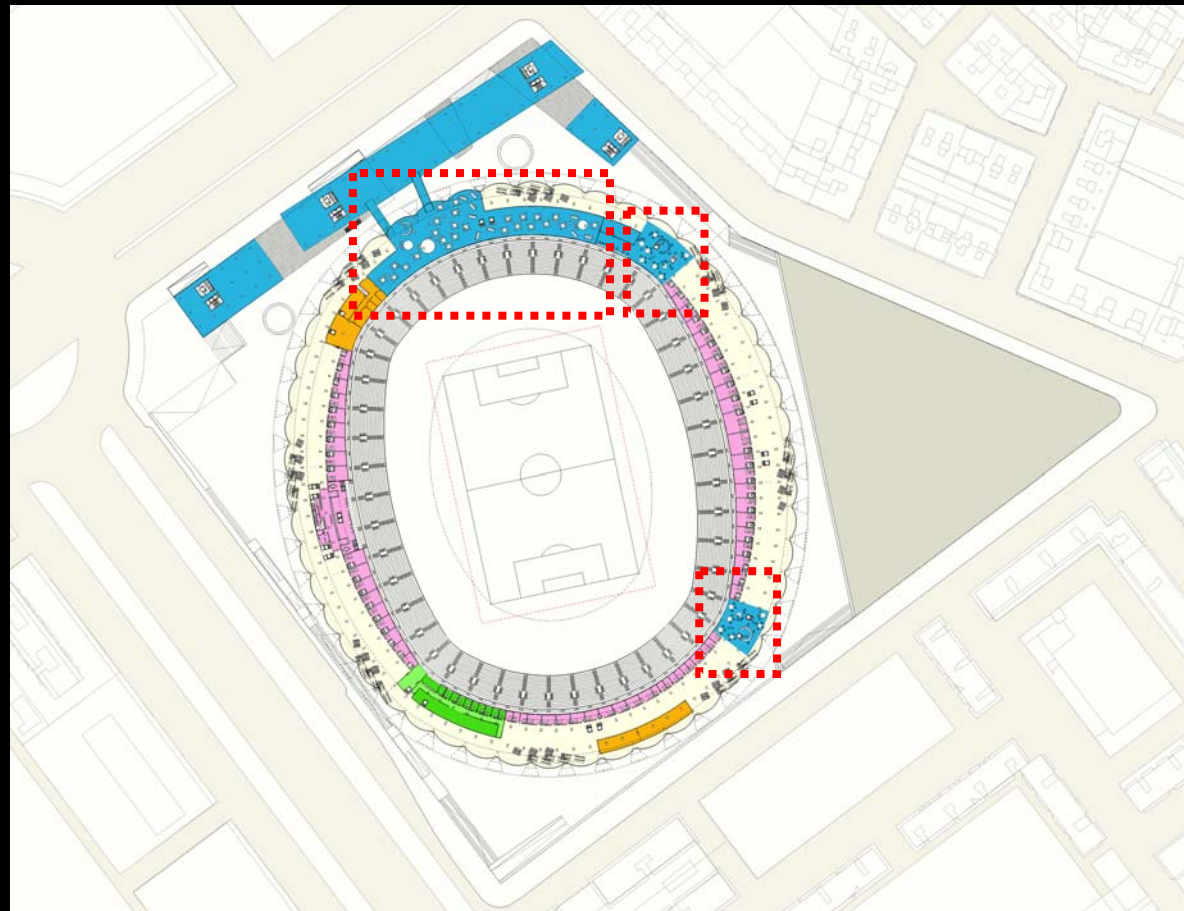

Accesos VIP

by Lift to Boxes

Direct access

VALENCIA CF

ZONA VIP

VIP ZONE

- Restauración . Catering

1 Restaurante de 3.000 m2 con Vistas al Campo y posible uso a diario

1 large 3.000 m2 restaurant with views to Pitch and for daily use

2 Pub/cafeterías informales en áreas comunes de Bulevar de circulación

2 Pubs or cafeterias with common areas to circulation boulevard.

Restaurants conectado con las dependencias de la Experiencia del Valencia