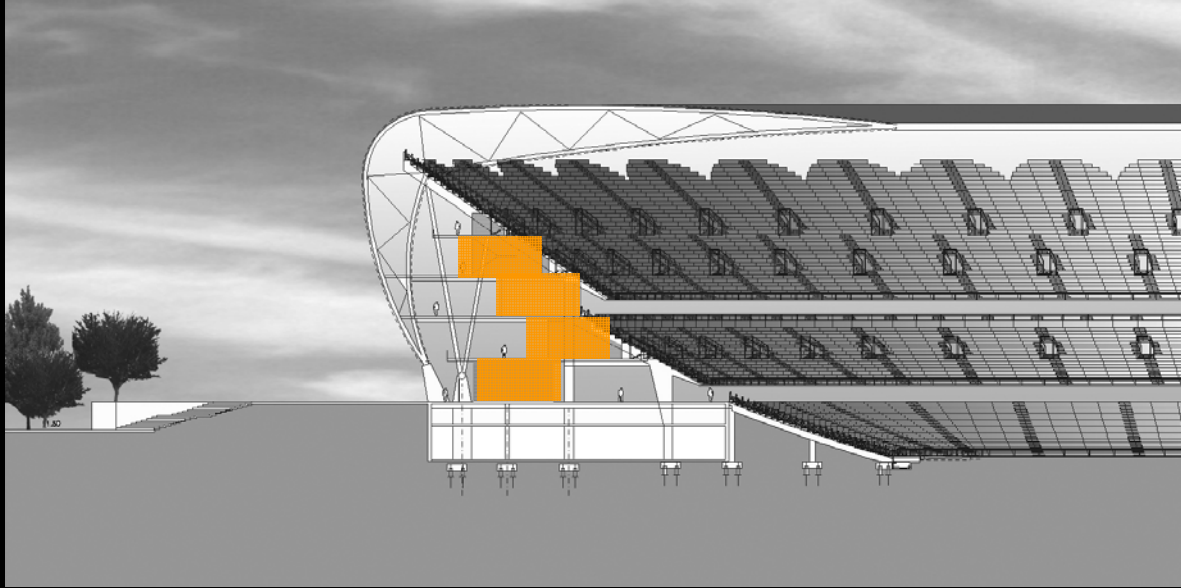

VALENCIA CF

PUBLICO GENERAL

General Public

ASEOS Y CONCESIONES

Retail concessions and toilets

- **Aseos. Estandares exigidos por la UEFA**

Toilets. Standards required by UEFA

- **Concesiones Comerciales**

Commercial Concessions

Mas de 75 puntos de venta

More than 75 sales points

NUEVO ESTADIO DEL VALENCIA CF.

ArupSport