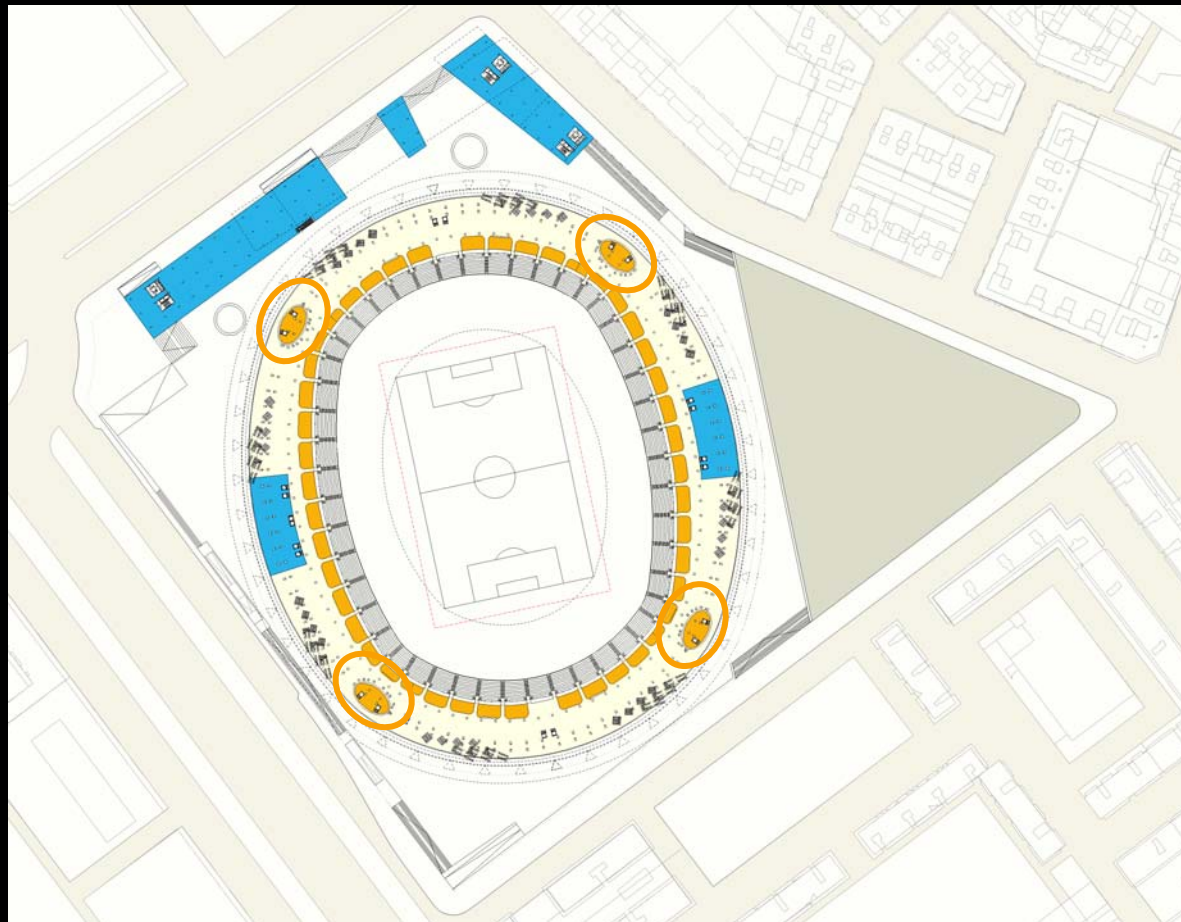

VALENCIA CF

PUBLICO GENERAL

General Public

ASEOS Y CONCESIONES

Retail concessions and toilets

- **Aseos. Estandares exigidos por la UEFA**

Toilets. Standards required by UEFA

- **Concesiones Comerciales**

Commercial Concessions

Mas de 75 puntos de venta

More than 75 sales points

NUEVO ESTADIO DEL VALENCIA CF.

ArupSport