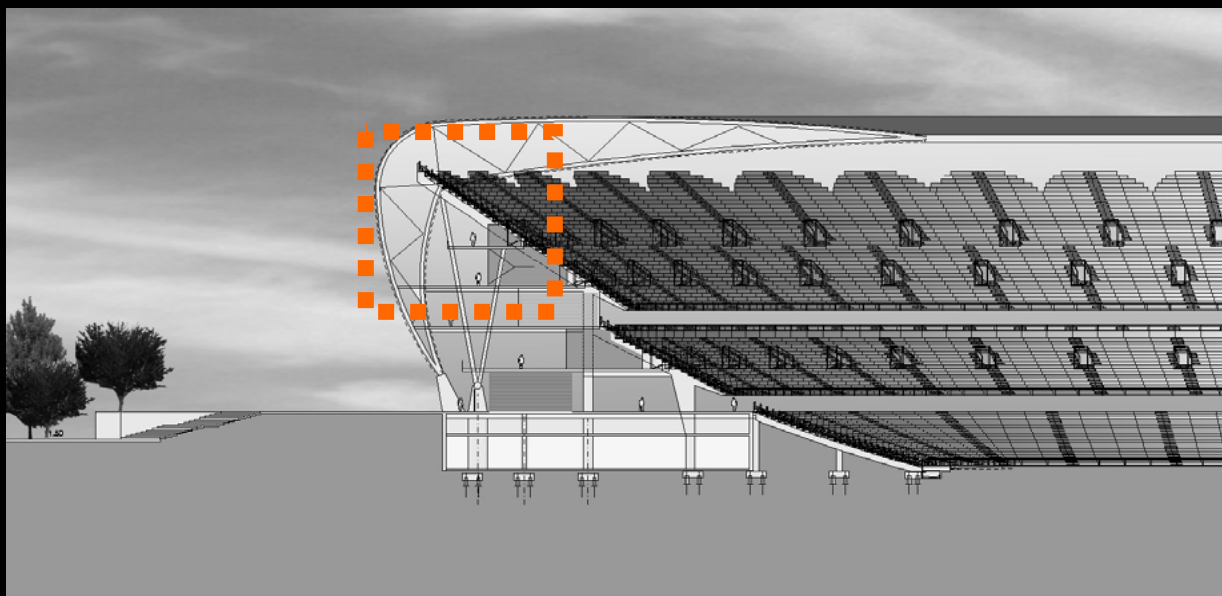

VALENCIA CF

BOWL