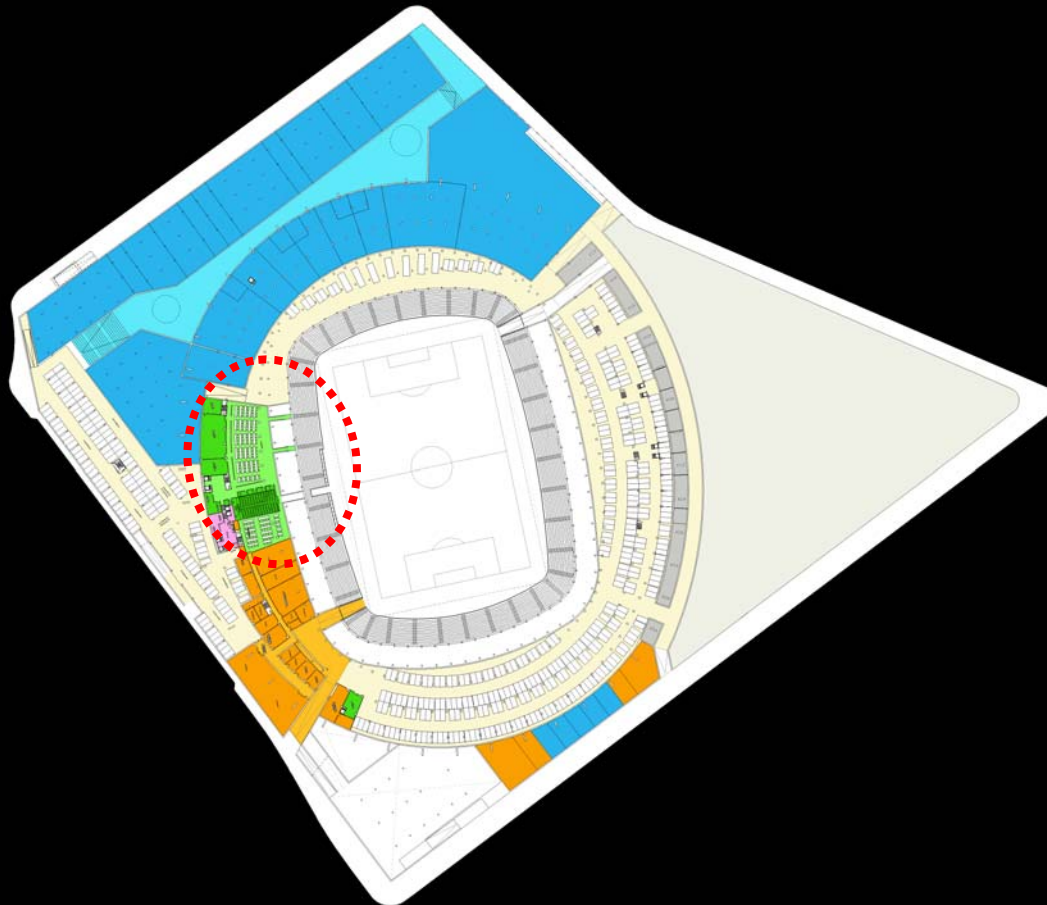

ZONA PRENSA

MEDIA ZONE

- **475 m² para Zona de trabajo**
  475 m² for work zone
- **Vomitorios directos a grada**
  Direct acces to Seats
- **Acceso superior a Auditorio de Prensa 200 plazas**
  upper access to 200 seat auditorium
- **Servicios de restauración propios**
  Self catering areas
- **Prensa en grada con capacidad de alojar una final de Champions**