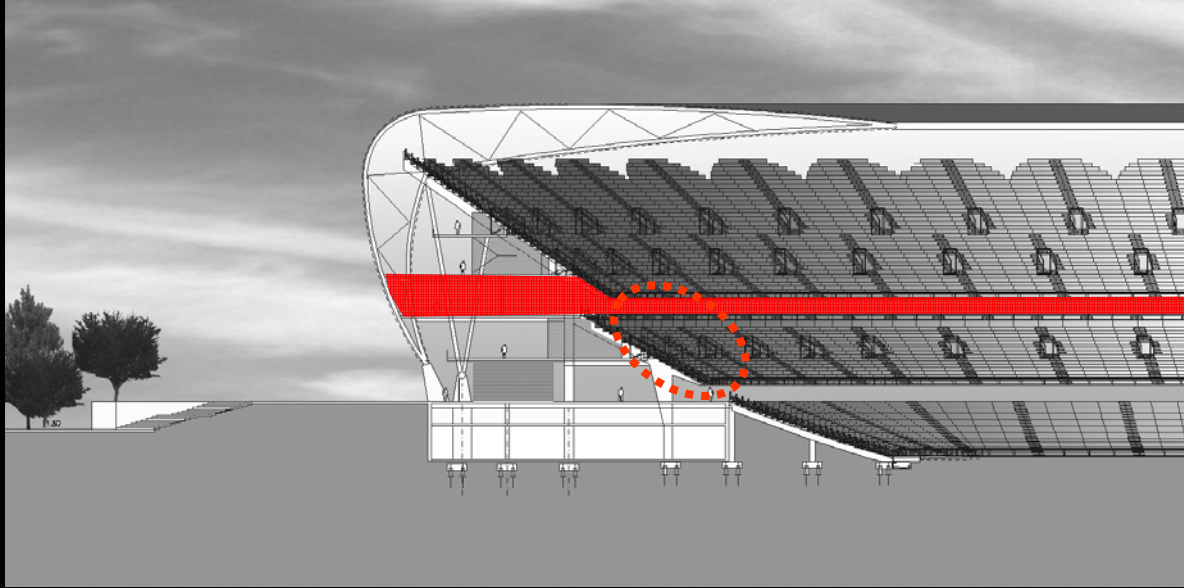

VALENCIA CF

ZONA VIP

VIP ZONE

• 72 palcos VIP individuales

72 individual VIP boxes

18 Palcos platino

22 Palcos oro

24 palcos plata

• Tribuna Bronce

VIP Bronze tribune

1500 espectadores

1.500 spectators