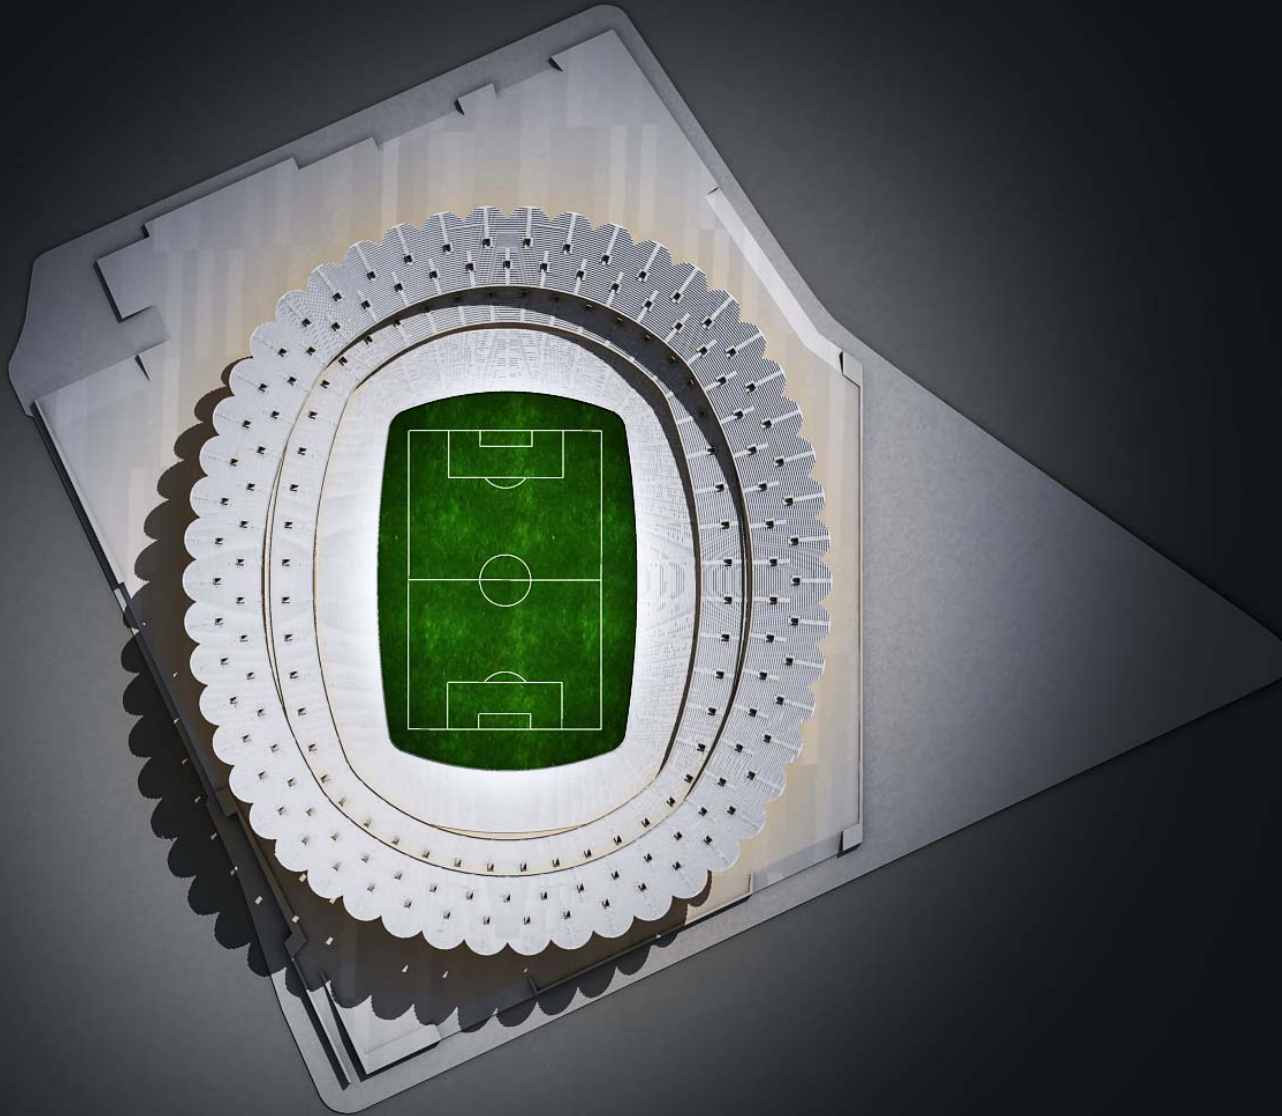

VALENCIA CF

BOWL

EL Diseño del Bowl marca una
IDENTIDAD PROPIA DEL VALENCIA
CF

será fácilmente reconocible en el
mundo del Fútbol Internacional

*The design of the Bowl is a unique
identity of the Valencia CF*

*It will be easily recognised in the world
of International Football.*

Espectadores. *Spectators*

Grada Baja. *Lower* 22.000

Grada Media . *Middle* 18.000

Grada Alta *Upper* 35.000

Total. *Total* 75.000