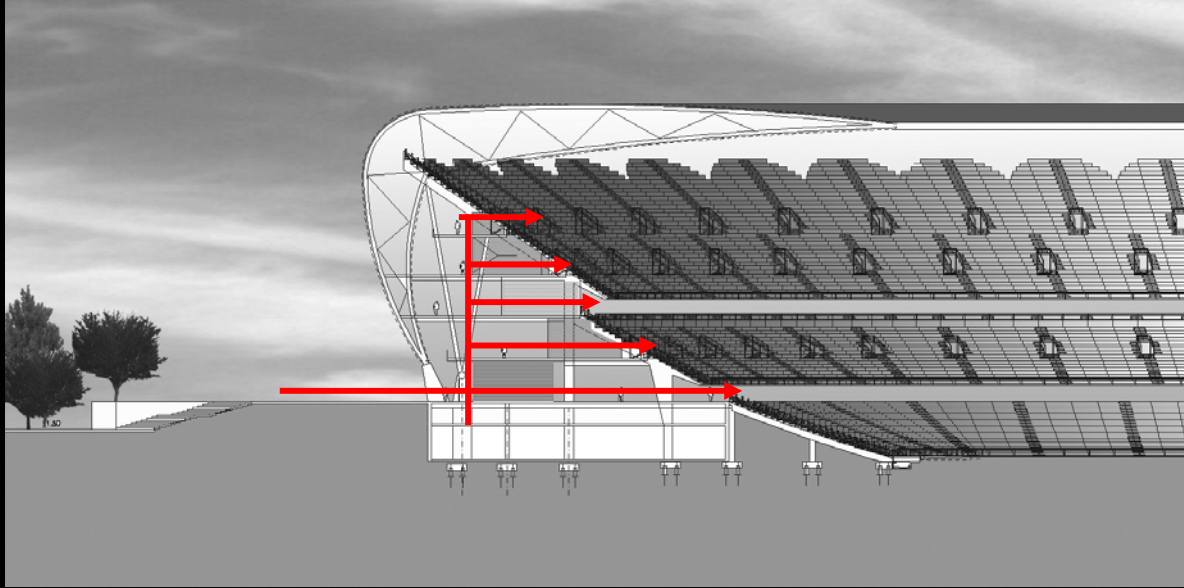

VALENCIA CF