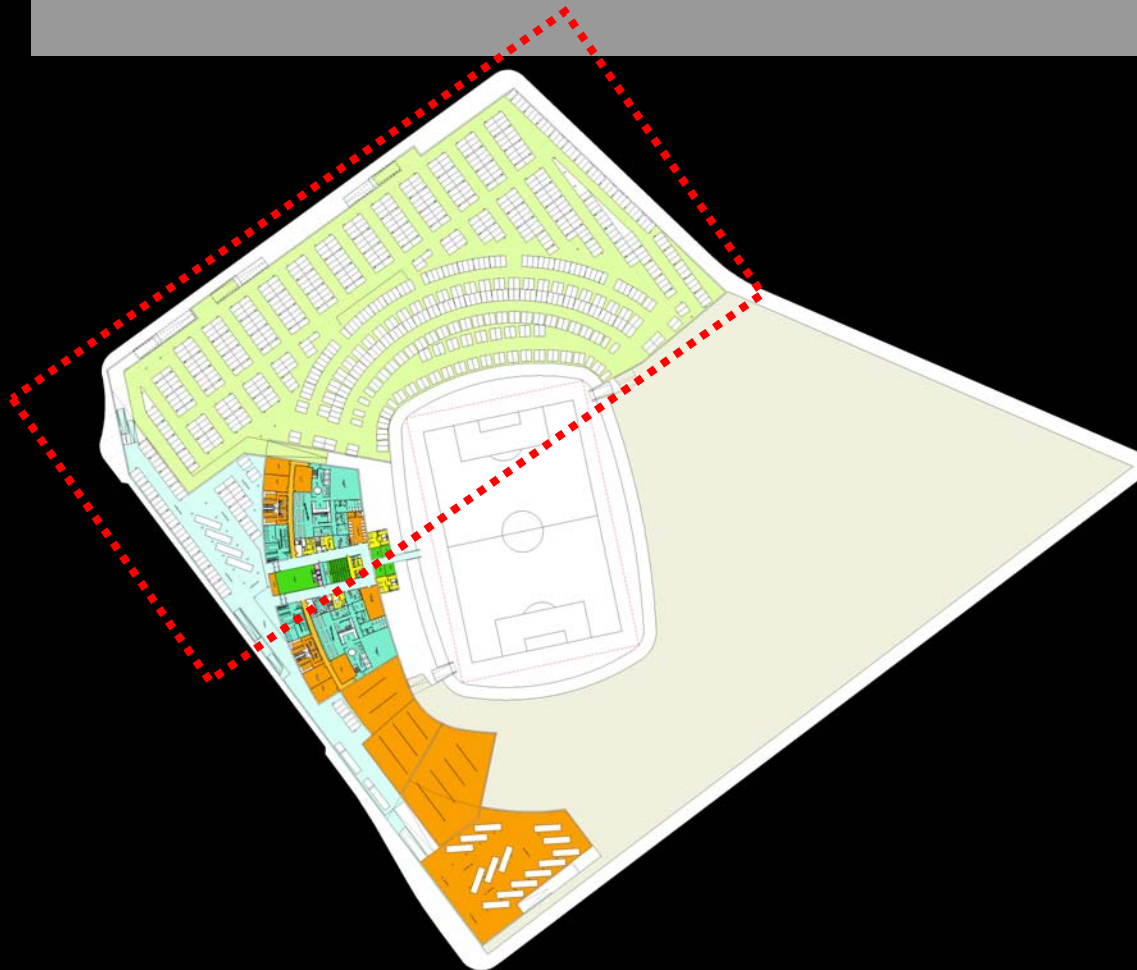

VALENCIA CF

PUBLICO GENERAL

General Public

Dotación de Parking

Car Parking

- **2.600** Plazas de Parking bajo rasante

2600 Parking Spaces below ground

- **Accesos Directos** desde Vías principales

Direct access from main roads