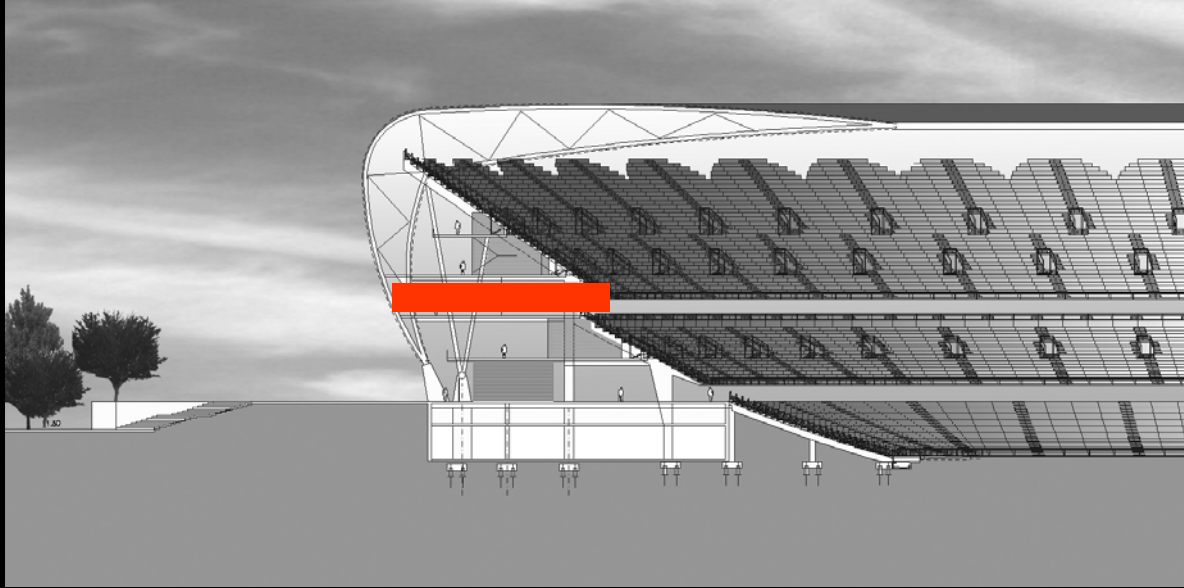

Accesos VIP

by Lift to Boxes

Direct access

VALENCIA CF

ZONA VIP

VIP ZONE

- Restauración . Catering

1 Restaurante de 3.000 m2 con Vistas al Campo y posible uso a diario