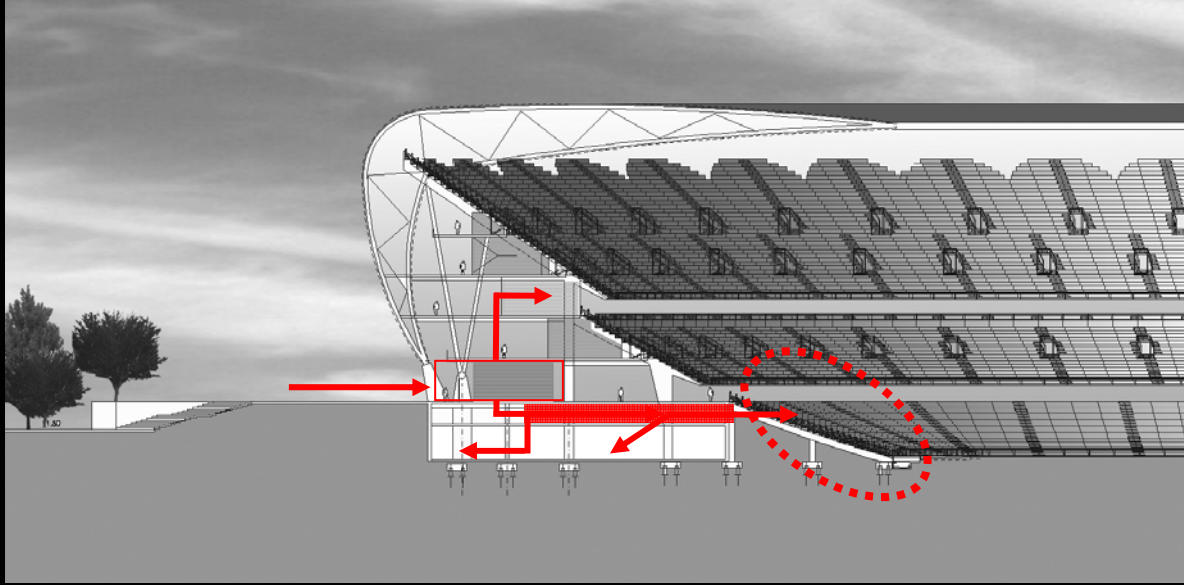

VALENCIA CF