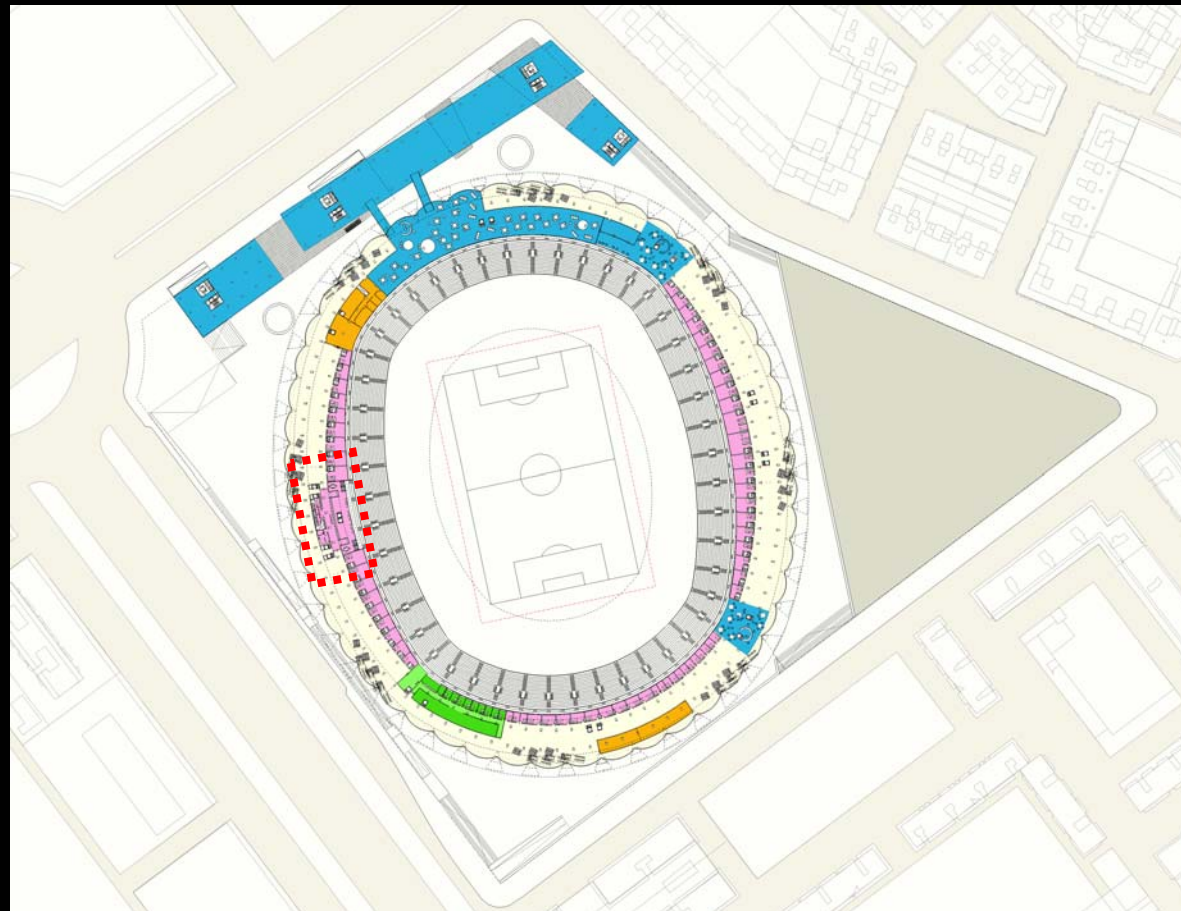

- Espacios de espera de seguridad en evacuaciones de emergencia
Safe waiting areas in emergency exits

NUEVO ESTADIO DEL VALENCIA CF.

ArupSport

R F A

VALENCIA CF

PALCO DE HONOR

HONOUR TRIBUNE

- **Capacidad de 150 butacas**
Capacity for 150 seats
- **Visión privilegiada del espectáculo**
privileged view of the Pitch
- **350 m² de sala para la presidencia y autoridades**
350m² of presidents and authorities box back of house
- **Ascensores directos desde parking**
Direct access by Lift from the parking
- **Recorrido de seguridad para autoridades**
Safe route for Authorities