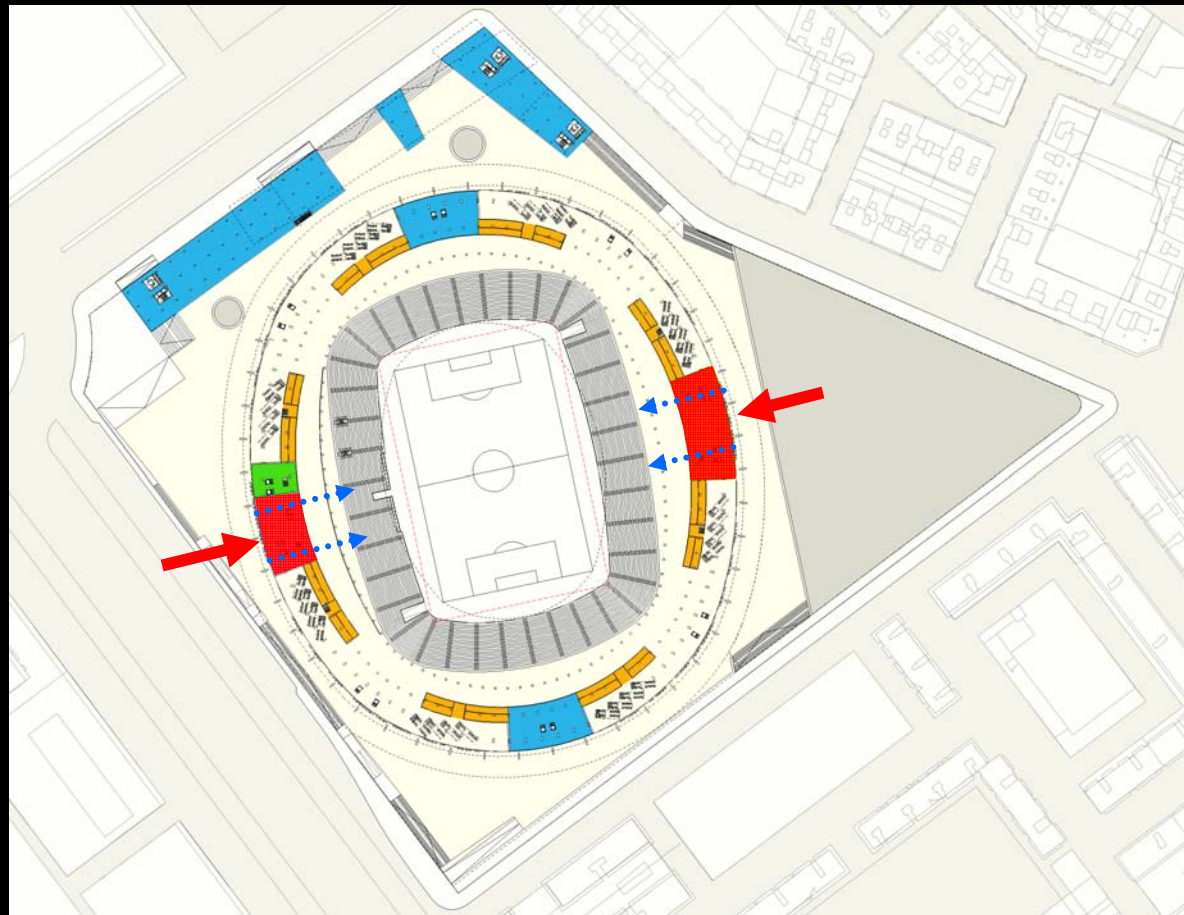

VALENCIA CF

ZONA VIP

VIP ZONE

• Accesos directos peatonales

Direct Pedestrian Access

8 Escaleras mecánicas de acceso a las zonas altas

8 Mechanical Stairs to upper levels

• Salas de espera

Waiting Rooms

Salas de espera VIP controladas
1200 m² en 2

VIP waiting rooms
1.200 m² in 2