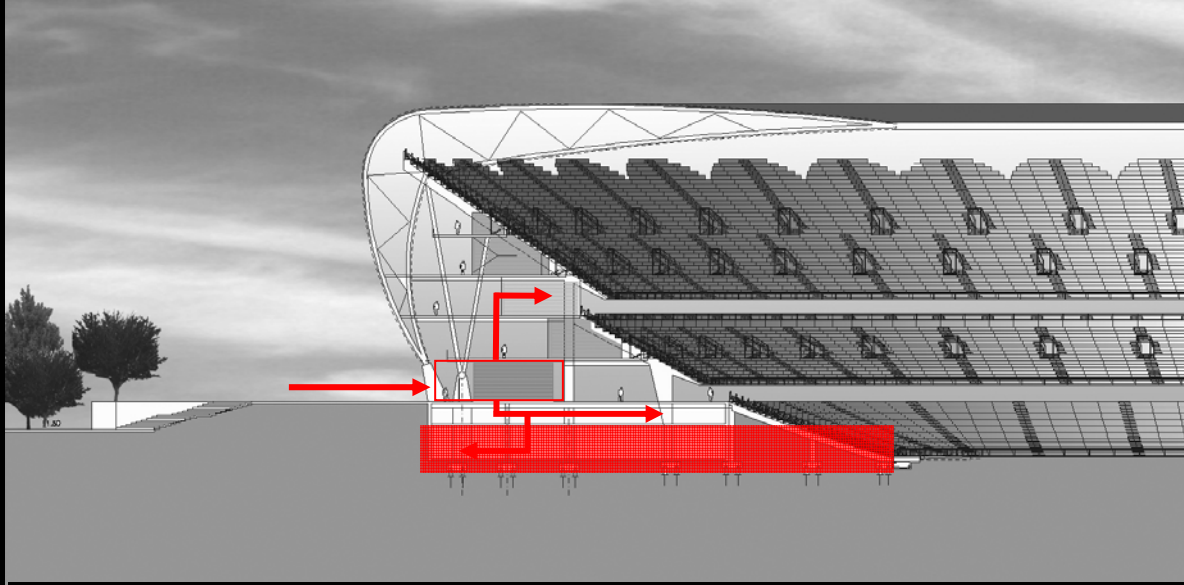

VALENCIA CF