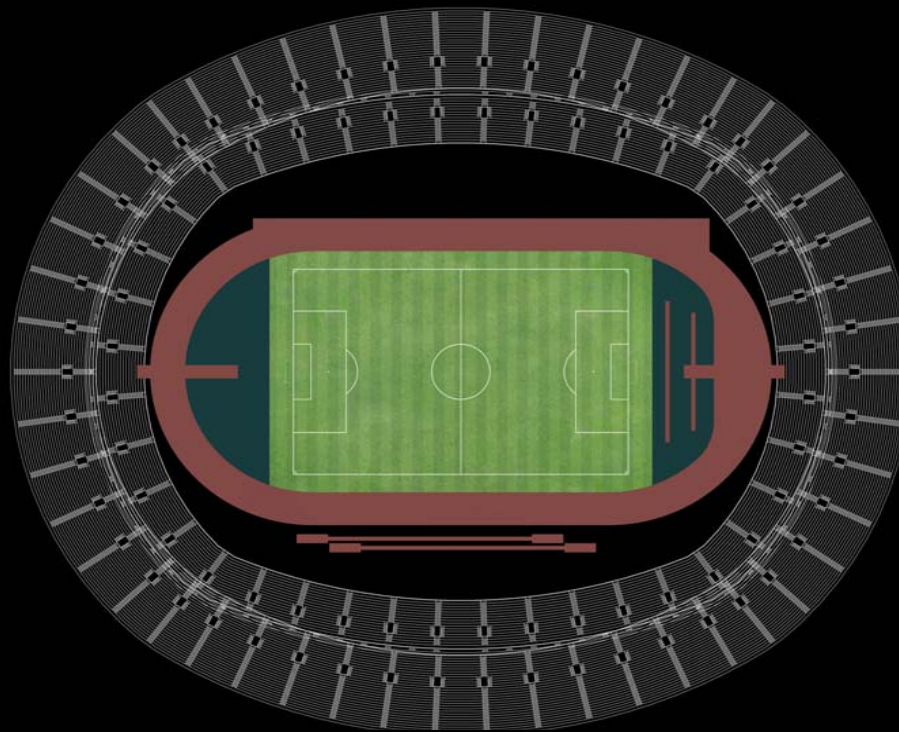

Excellent visibility and comfortable seats

- **Dimensiones de asientos crea nuevos estándares para un Estadio moderno.**

Seat dimensions set new standards for modern stadiums

anchuras de 95cms y 105 cms en algunos asientos cuando la norma es de 85 cms

Company events

Capacidad - Capacity

75.000 personas. persons

VALENCIA CF

BOWL

Atletismo *Athletics*

Es el único estadio de fútbol en el mundo que permite adaptarse a la creación de una pista reglamentaria de Atletismo