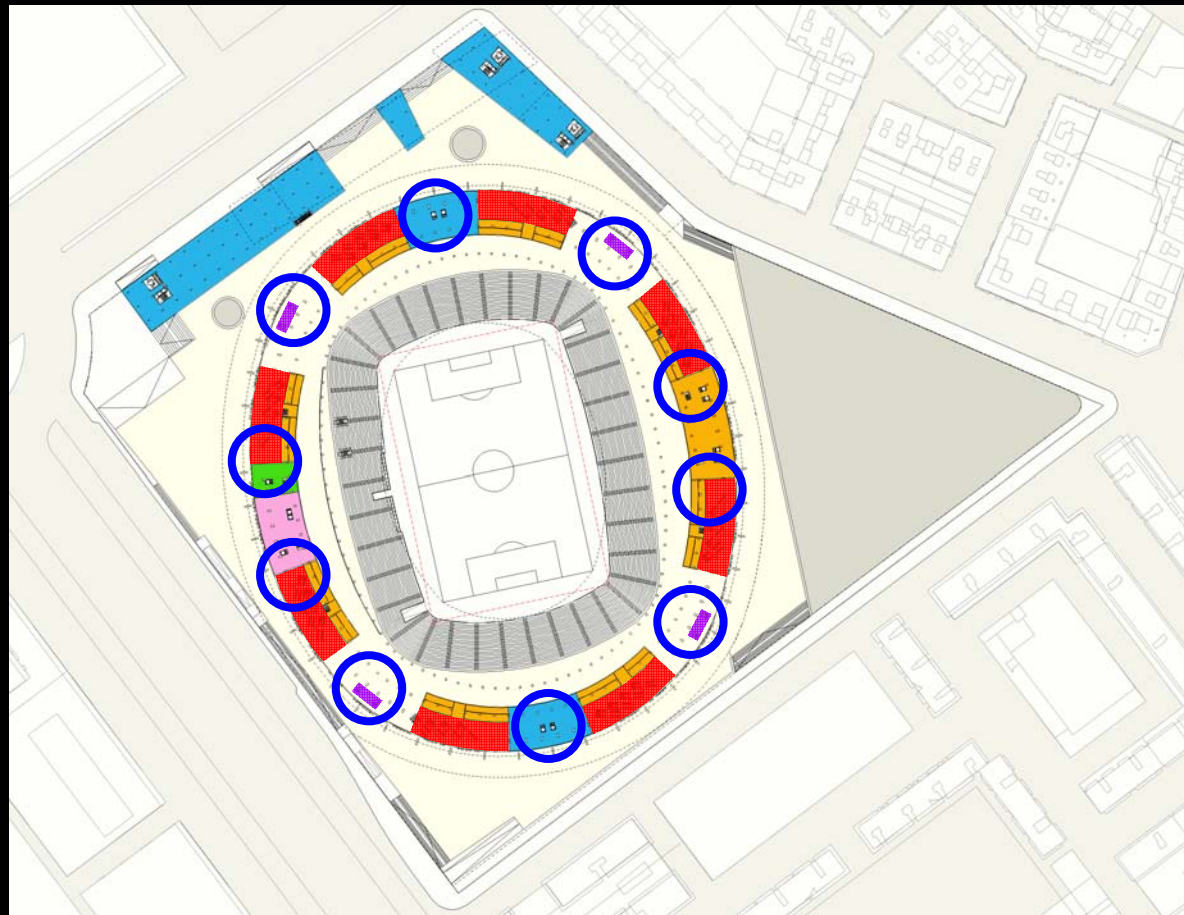

VALENCIA CF

PUBLICO GENERAL

General Public

Circulación Vertical

Vertical Circulation

- • **24 Escaleras Principales a la Grada Alta.**
  24 Stairs to upper Tiers
- • **Un total de 22 Ascensores y Montacargas**
  22 Lifts and Goods lifts
- • **10 núcleos verticales de circulación segura y sistemas contra incendios**
  10 vertical circulation shafts with fire protection systems