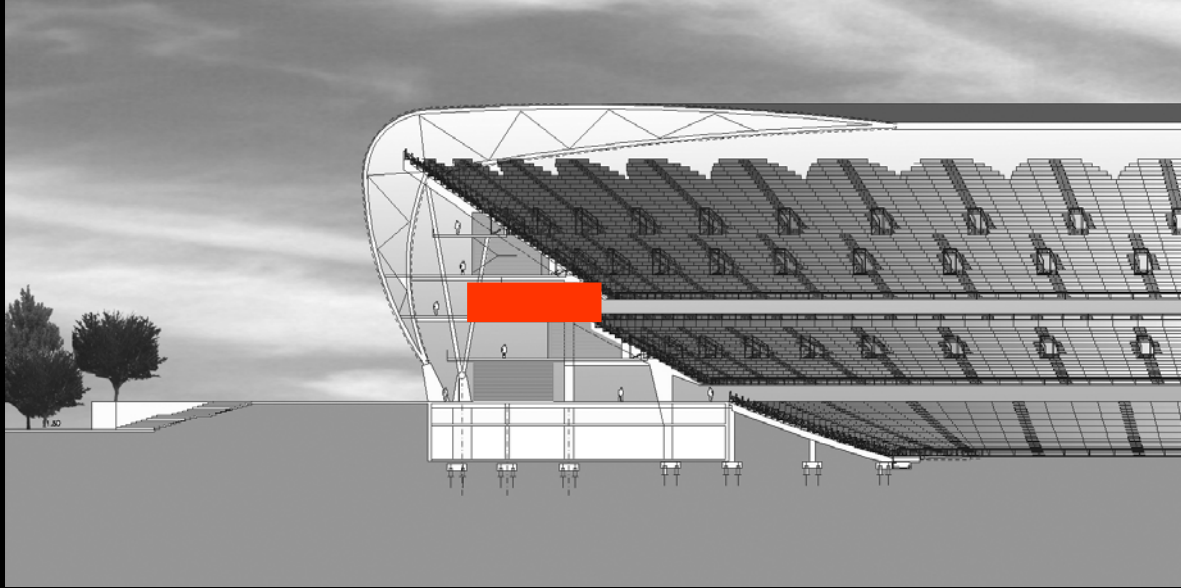

- Espacios de espera de seguridad en evacuaciones de emergencia
Safe waiting areas in emergency exits

NUEVO ESTADIO DEL VALENCIA CF.

ArupSport

R F A

VALENCIA CF

PALCO DE HONOR

HONOUR TRIBUNE

- **Capacidad de 150 butacas**
Capacity for 150 seats
- **Visión privilegiada del espectáculo**
privileged view of the Pitch
- **350 m² de sala para la presidencia y autoridades**
350m² of presidents and authorities box back of house
- **Ascensores directos desde parking**
Direct access by Lift from the parking
- **Recorrido de seguridad para autoridades**
Safe route for Authorities