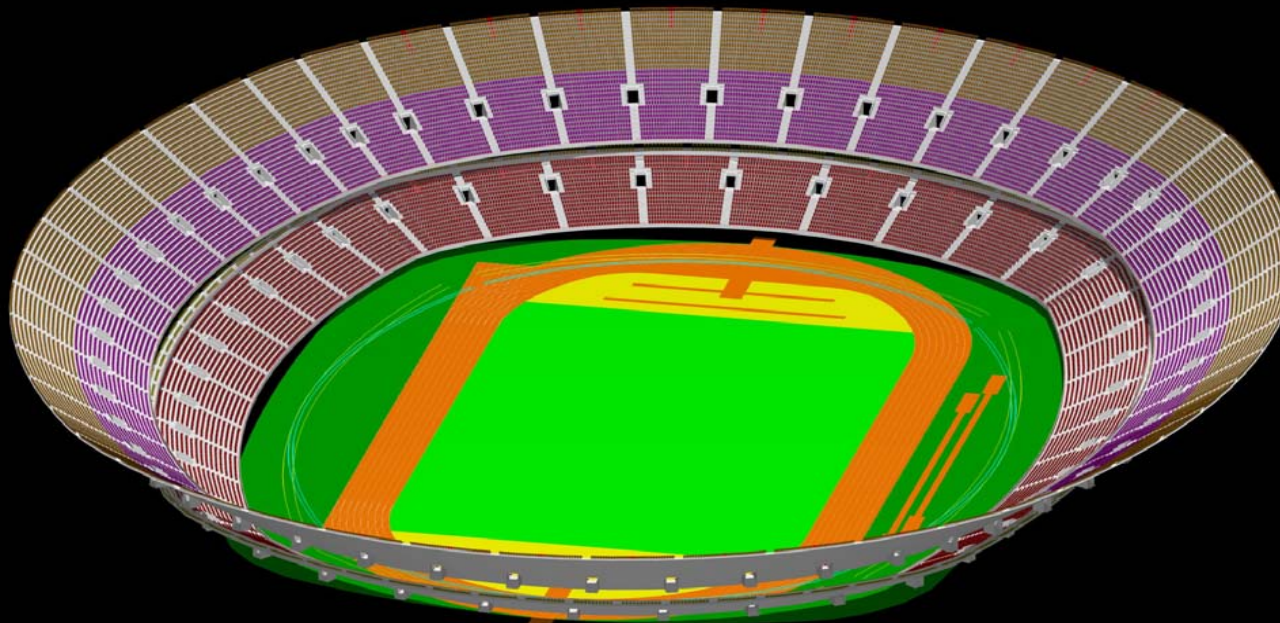

Atletismo *Athletics*

Es el único estadio de fútbol en el mundo que permite adaptarse a la creación de una pista reglamentaria de Atletismo

A unique football stadium in the world which allows the creation of a reglementary Athletics track within