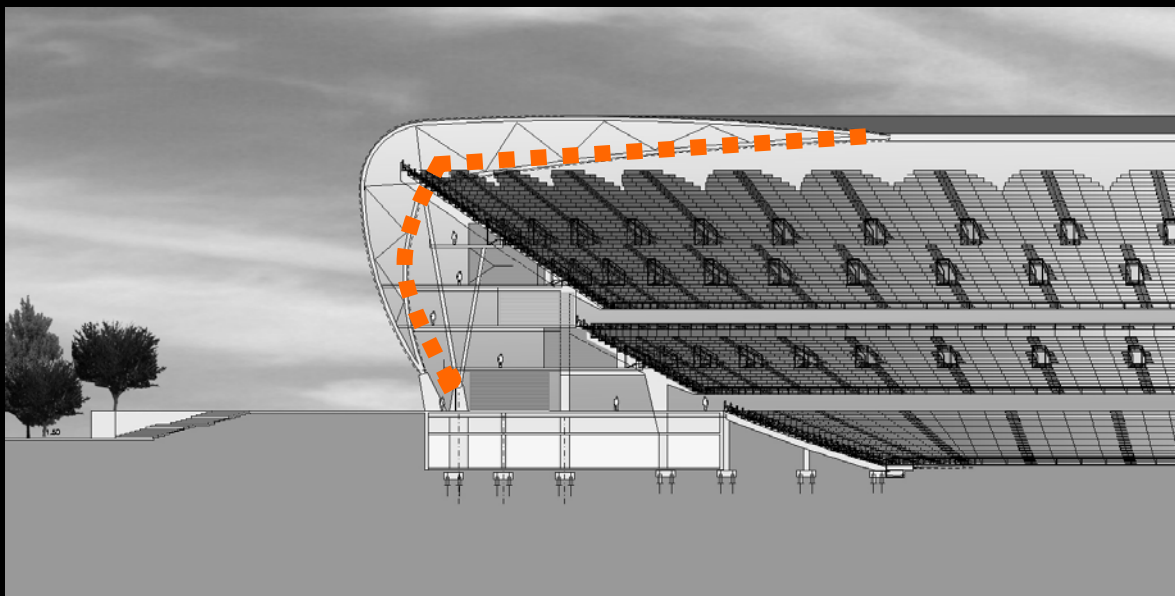

Excellent visibility and comfortable seats

- **Dimensiones de asientos crea nuevos estándares para un Estadio moderno.**

Seat dimensions set new standards for modern stadiums

anchuras de 95cms y 105 cms en algunos asientos cuando la norma es de 85 cms

BOWL

NUEVO ESTADIO DEL VALENCIA CF.

ArupSport

VALENCIA C.F.

BOWL

Piel Skin

- Interior

Piel Interior de estructura terminada en listones de MADERA