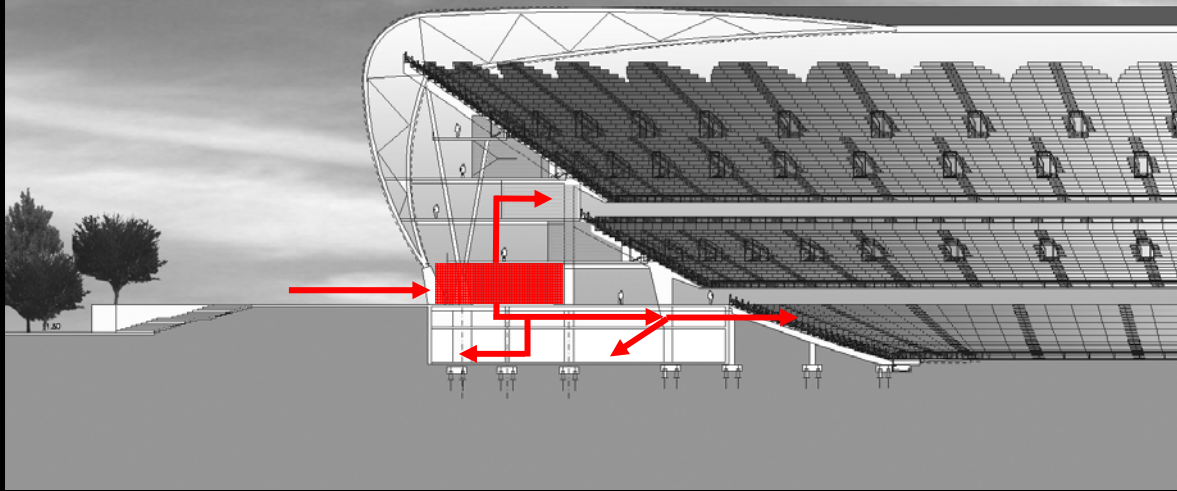

VALENCIA CF

ZONA PRENSA

MEDIA ZONE

- **Sistema de circulación independiente**
  Independant circulation
- **Acreditación en Oficinas del club**
  Acreditation in Club Offices
- **Sala de control de acceso y espera en planta baja conectada con zonas de trabajo**
  Access control and waiting room connected to work spaces