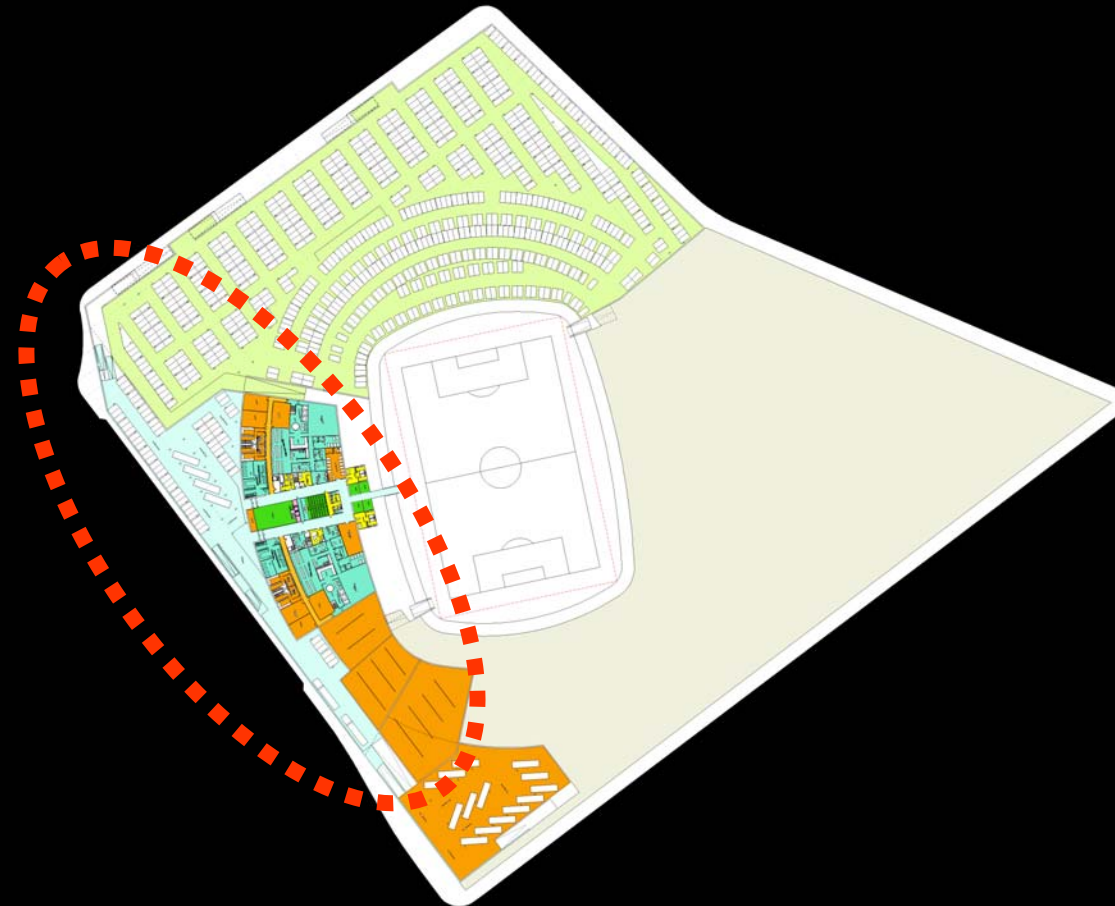

Restaurants connected to valencia Experience.

VALENCIA CF

ZONA VIP

VIP ZONE

Restauración Planta Club

Catering on Club level

2 Restaurantes de concepto boulevard para acogida de público VIP en el descanso

2 restaurants in boulevard for VIP in breaks

4 coffee corners en ángulos del edificio con elaboración de comidas

4 coffee corners in angles of boulevard with food

VALENCIA CF

ZONA DEPORTIVA

SPORT ZONE

- **Circulación y accesos directos desde el interior del edificio**