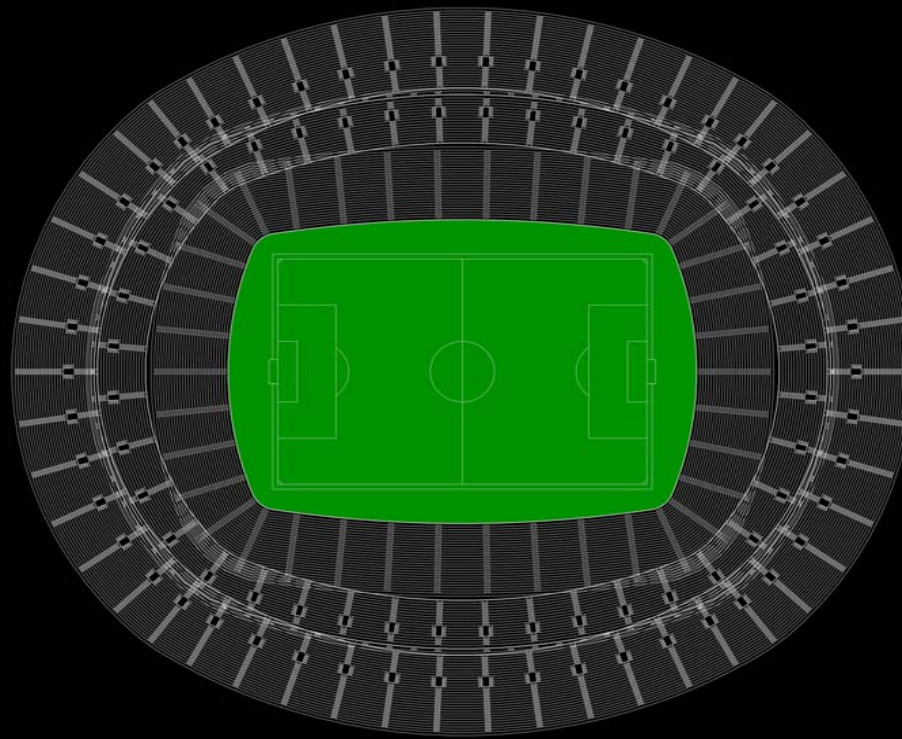

VALENCIA C.F.

BOWL

Adaptabilidad. *Flexibility*

Bowl adaptable a diferentes usos alternativos al Fútbol:

Bowl adapts to alternative uses than Football:

- **Conciertos** *Concerts*
- **Mítines** *Meetings*
- **Eventos de Empresas**

Company events

Capacidad - Capacity

75.000 personas. persons