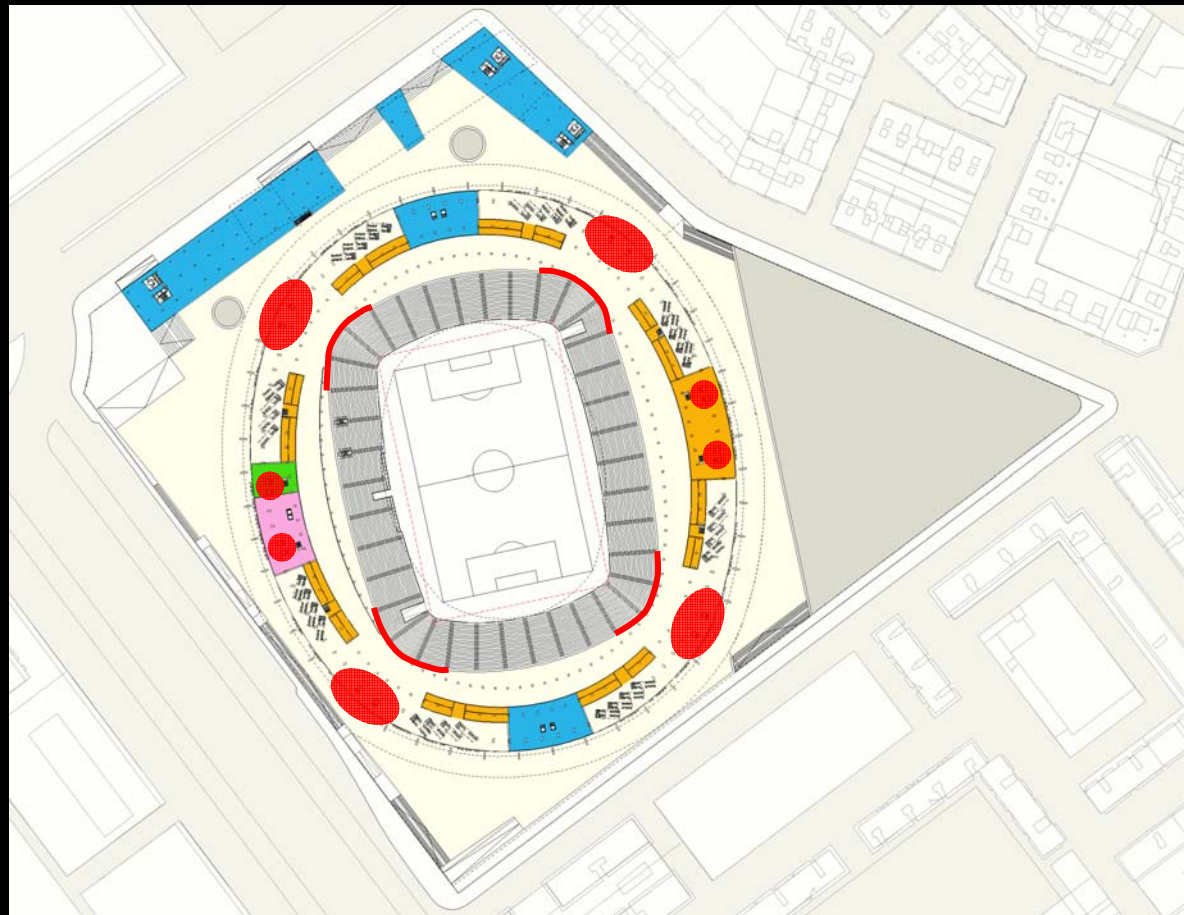

Dotación de Parking

Car Parking

- **2.600** Plazas de Parking bajo rasante

2600 Parking Spaces below ground

- **Accesos Directos** desde Vías principales

Direct access from main roads

VALENCIA CF

MINUSVALIDOS DISABLED