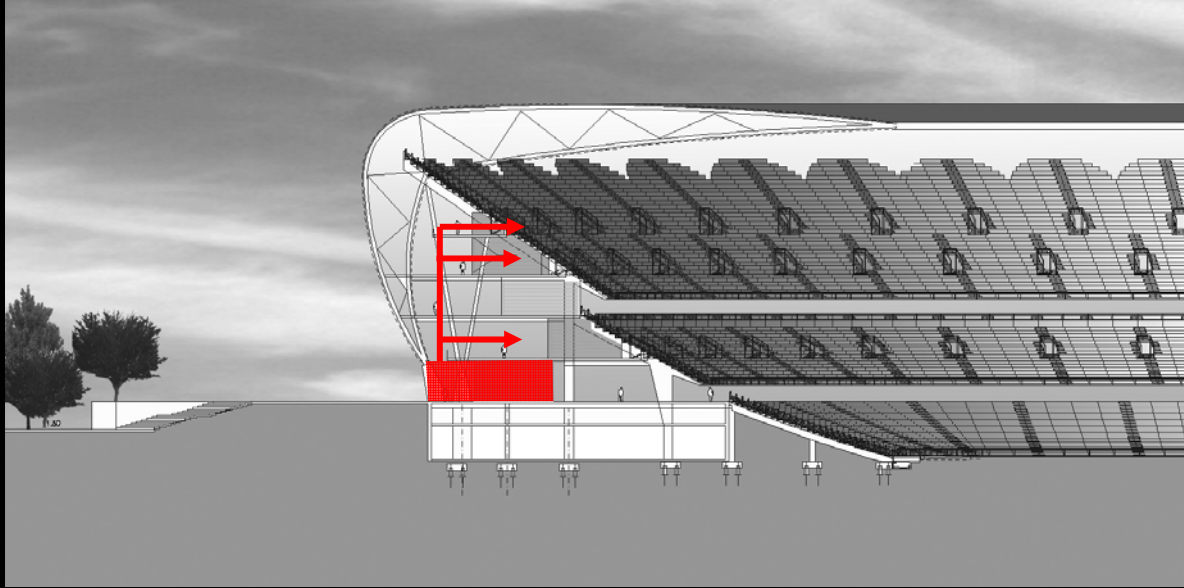

VALENCIA CF

PUBLICO GENERAL

General Public

Circulación Vertical

Vertical Circulation

- • **24 Escaleras Principales a la Grada Alta.**
24 Stairs to upper Tiers
- • **Un total de 22 Ascensores y Montacargas**
22 Lifts and Goods lifts
- • **10 núcleos verticales de circulación segura y sistemas contra incendios**
10 vertical circulation shafts with fire protection systems