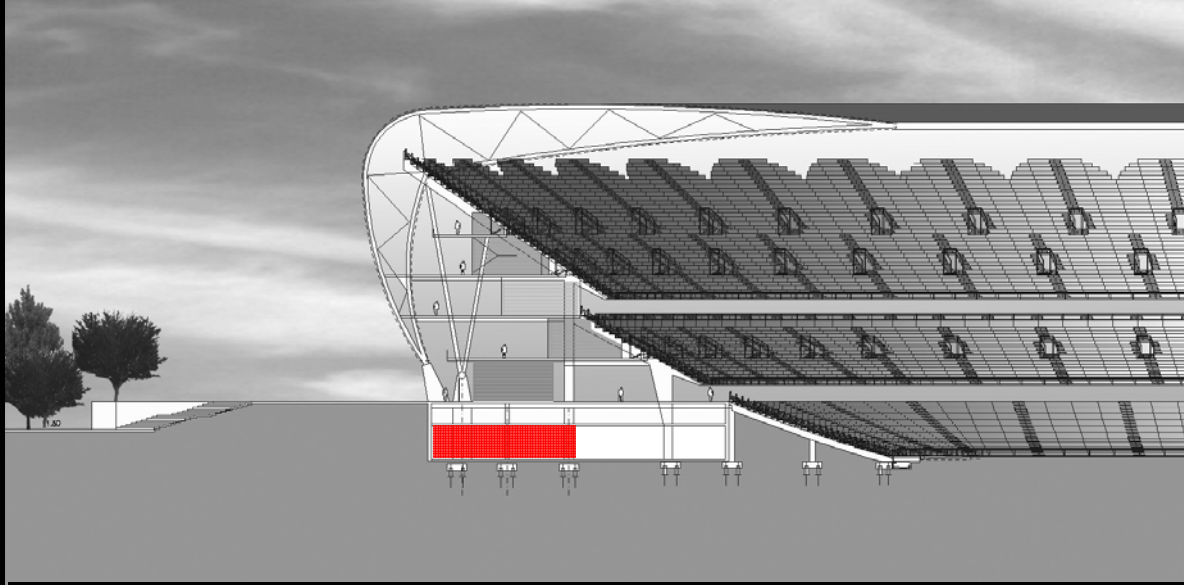

Restaurants connected to valencia Experience.

VALENCIA CF

ZONA VIP

VIP ZONE

Restauración Planta Club

Catering on Club level

2 Restaurantes de concepto boulevard para acogida de público VIP en el descanso

2 restaurants in boulevard for VIP in breaks

4 coffee corners en ángulos del edificio con elaboración de comidas

4 coffee corners in angles of boulevard with food

VALENCIA CF

ZONA DEPORTIVA

SPORT ZONE

- **Circulación y accesos directos desde el interior del edificio**