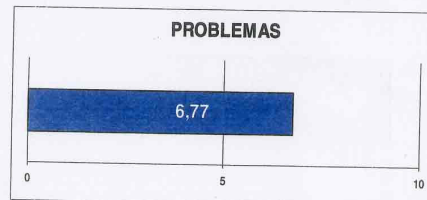

LENGUA

	Media
DICTADO	6,44
LECTURA	8,49
CULTURA GENERAL	8,57
TOTAL LENGUA	7,49

MATEMÁTICAS

	Media
CÁLCULO	7,11
PROBLEMAS	6,77
TOTAL MATEMÁTICAS	6,94

COMPARACIÓN 2005-2006

ESTADÍSTICOS DESCRIPTIVOS GENERALES

	2006	2005
	Media	Media
MATEMÁTICAS	6,94	5,97
LENGUA	7,49	6,10

LENGUA

	2006	2005
	Media	Media
DICTADO	6,44	5,25
LECTURA	8,49	7,47
CULTURA GENERAL	8,57	6,45
TOTAL PRUEBA LENGUA	7,49	6,10

MATEMÁTICAS

	2006	2005
	Media	Media
CÁLCULO	7,11	6,60
PROBLEMAS	6,77	5,36
TOTAL PRUEBA MATEMÁTICAS	6,94	5,97