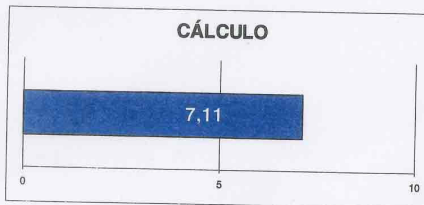

LENGUA

	Media
DICTADO	6,44
LECTURA	8,49
CULTURA GENERAL	8,57
TOTAL LENGUA	7,49

MATEMÁTICAS

	Media
CÁLCULO	7,11
PROBLEMAS	6,77
TOTAL MATEMÁTICAS	6,94

COMPARACIÓN 2005-2006

ESTADÍSTICOS DESCRIPTIVOS GENERALES