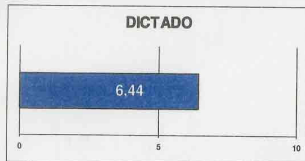

LENGUA

	Media
DICTADO	6,44
LECTURA	8,49
CULTURA GENERAL	8,57
TOTAL LENGUA	7,49

MATEMÁTICAS

	Media
CÁLCULO	7,11
PROBLEMAS	6,77
TOTAL MATEMÁTICAS	6,94

COMPARACIÓN 2005-2006

ESTADÍSTICOS DESCRIPTIVOS GENERALES