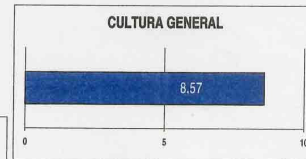

LENGUA

	Media
DICTADO	6,44
LECTURA	8,49
CULTURA GENERAL	8,57
TOTAL LENGUA	7,49

MATEMÁTICAS

	Media
CÁLCULO	7,11
PROBLEMAS	6,77
TOTAL MATEMÁTICAS	6,94

COMPARACIÓN 2005-2006

ESTADÍSTICOS DESCRIPTIVOS GENERALES

	2006	2005
	Media	Media
MATEMÁTICAS	6,94	5,97
LENGUA	7,49	6,10

LENGUA

	2006	2005
	Media	Media
DICTADO	6,44	5,25
LECTURA	8,49	7,47
CULTURA GENERAL	8,57	6,45
TOTAL PRUEBA LENGUA	7,49	6,10

MATEMÁTICAS

	2006	2005
	Media	Media
CÁLCULO	7,11	6,60
PROBLEMAS	6,77	5,36
TOTAL PRUEBA MATEMÁTICAS	6,94	5,97