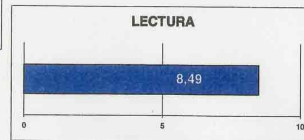

LENGUA

	Media
DICTADO	6,44
LECTURA	8,49
CULTURA GENERAL	8,57
TOTAL LENGUA	7,49

MATEMÁTICAS

	Media
CÁLCULO	7,11
PROBLEMAS	6,77
TOTAL MATEMÁTICAS	6,94

COMPARACIÓN 2005-2006

ESTADÍSTICOS DESCRIPTIVOS GENERALES

	2006	2005
	Media	Media
MATEMÁTICAS	6,94	5,97
LENGUA	7,49	6,10

LENGUA

	2006	2005
	Media	Media
DICTADO	6,44	5,25
LECTURA	8,49	7,47
CULTURA GENERAL	8,57	6,45
TOTAL PRUEBA LENGUA	7,49	6,10

MATEMÁTICAS

	2006	2005
	Media	Media
CÁLCULO	7,11	6,60
PROBLEMAS	6,77	5,36
TOTAL PRUEBA MATEMÁTICAS	6,94	5,97